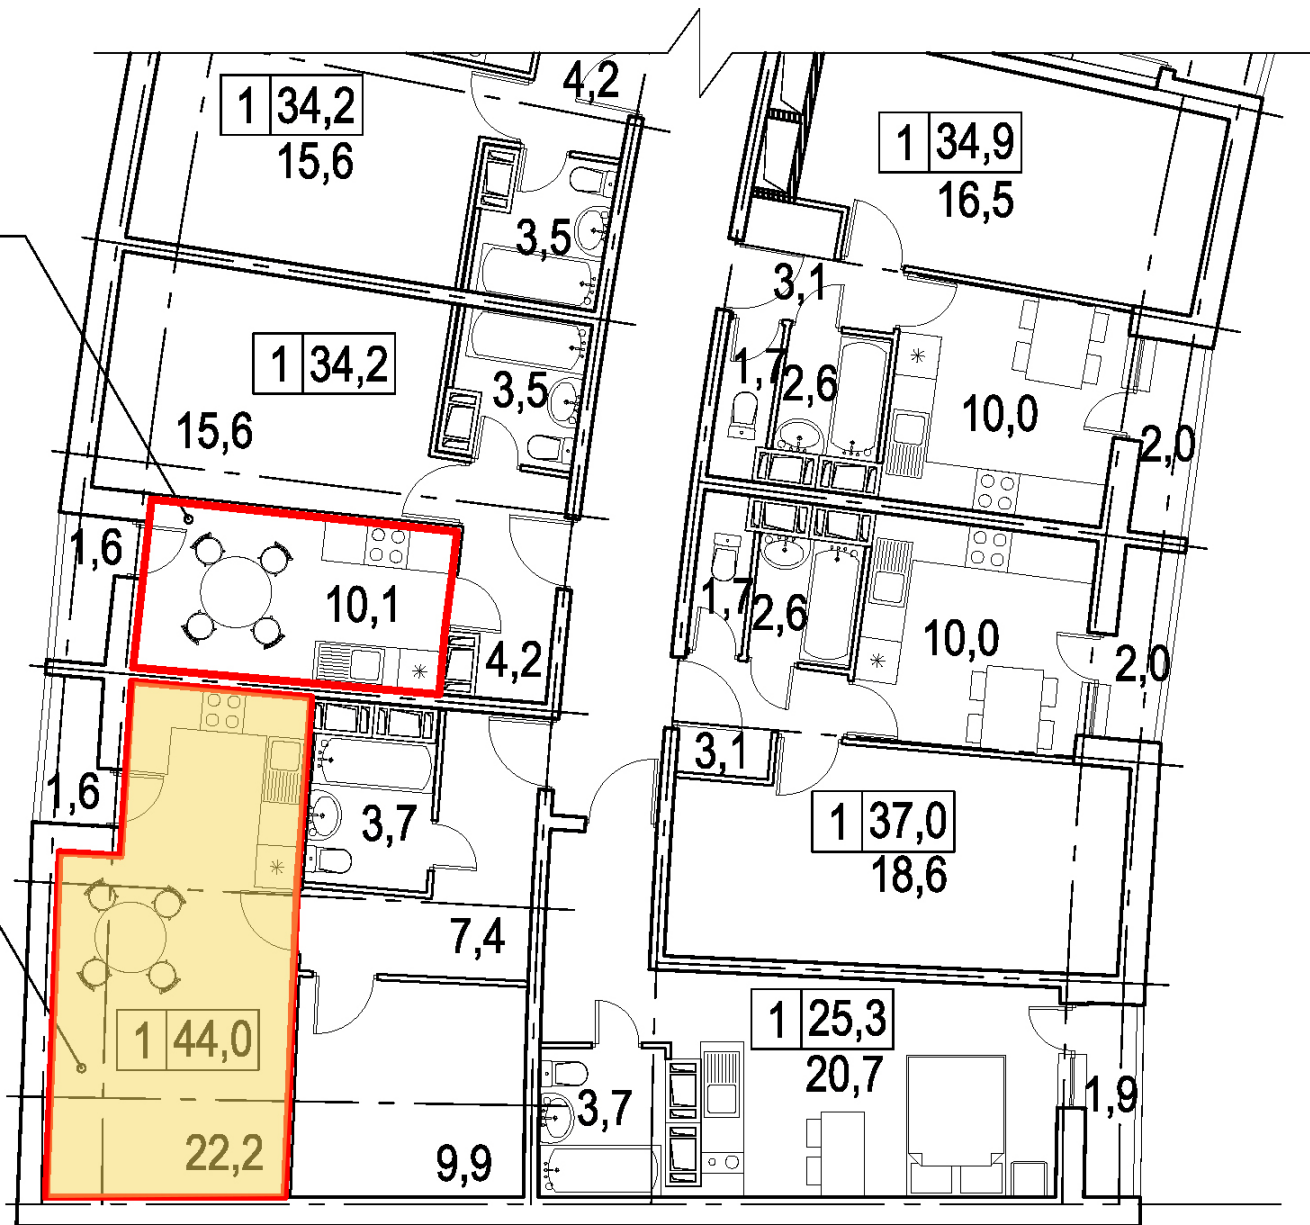

1 к. квартира

1 к. квартира
ЕВРО "двушка"