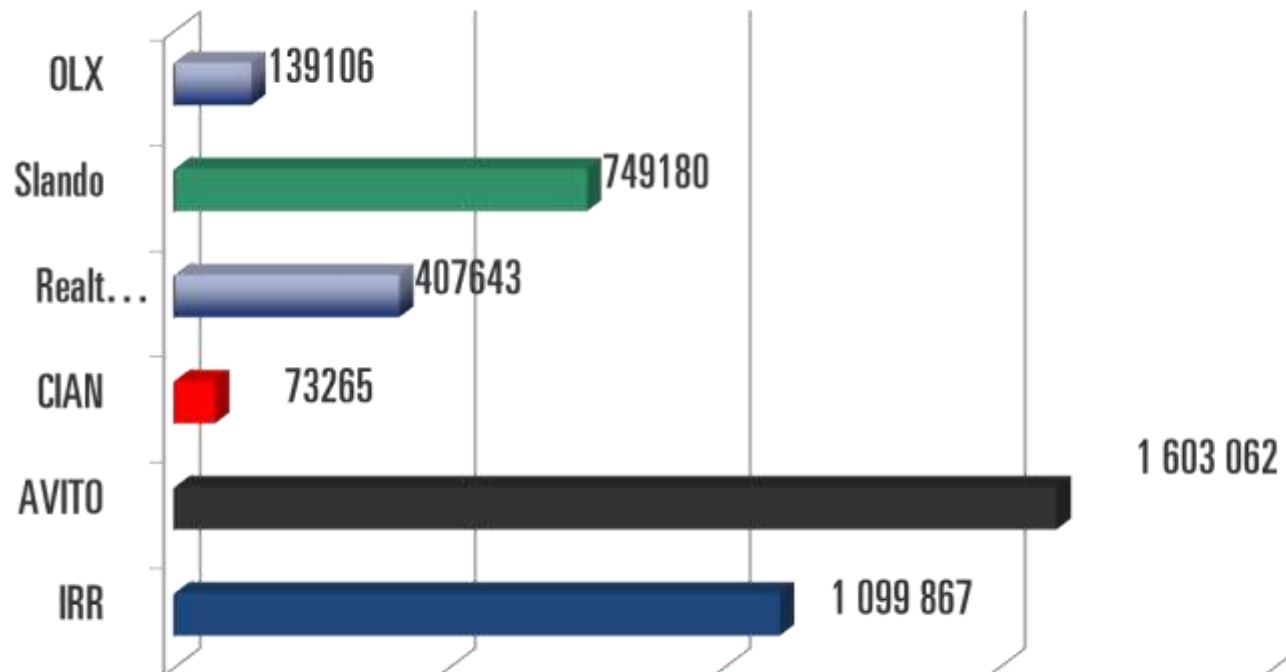

КОЛИЧЕСТВО ОБЪЯВЛЕНИЙ О НЕДВИЖИМОСТИ

КОЛИЧЕСТВО ОБЪЯВЛЕНИЙ О НЕДВИЖИМОСТИ