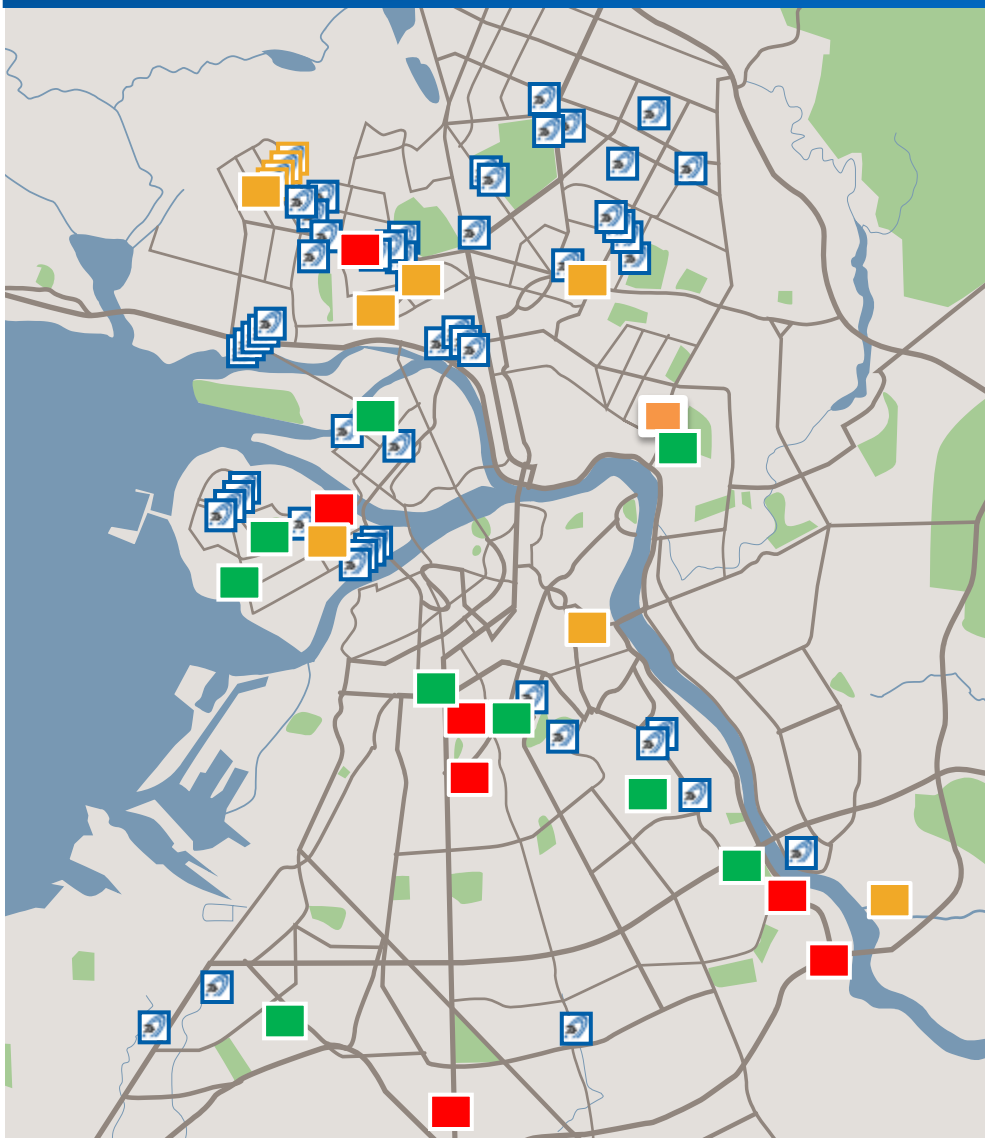

Проекты компании ЛенСпецСМУ на картах Санкт-Петербурга и Москвы

Проекты в Санкт-Петербурге

Завершенные Строительство Проектирование