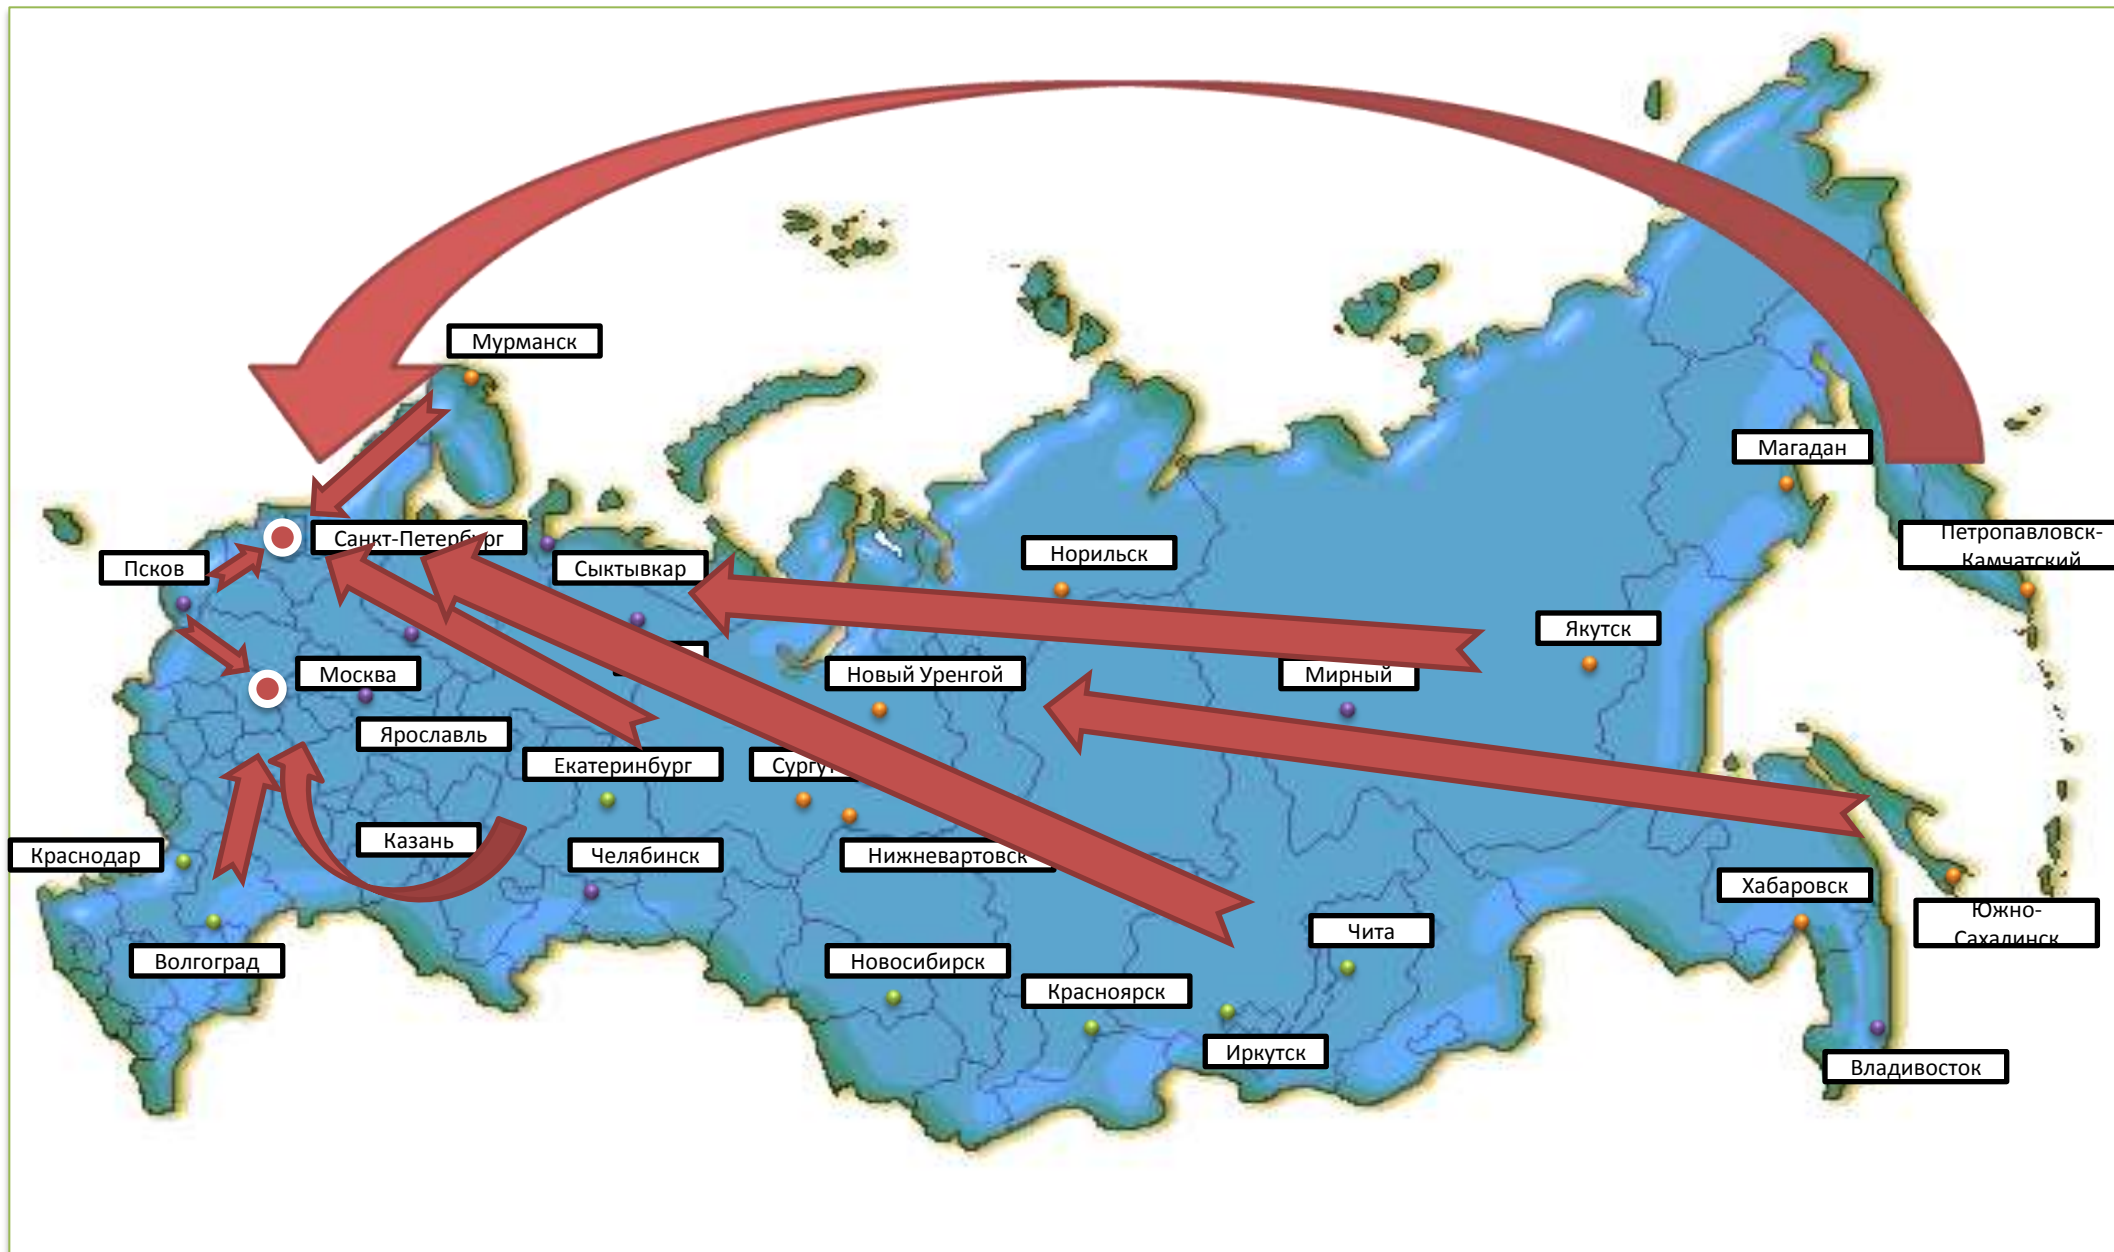

Региональные представительства ЛенСпецСМУ

Расположение представительств, агентств недвижимости и банков-партнеров на карте России

● - Региональные представительства
● - Агентства-партнеры

● - Банки-партнеры (филиалы)