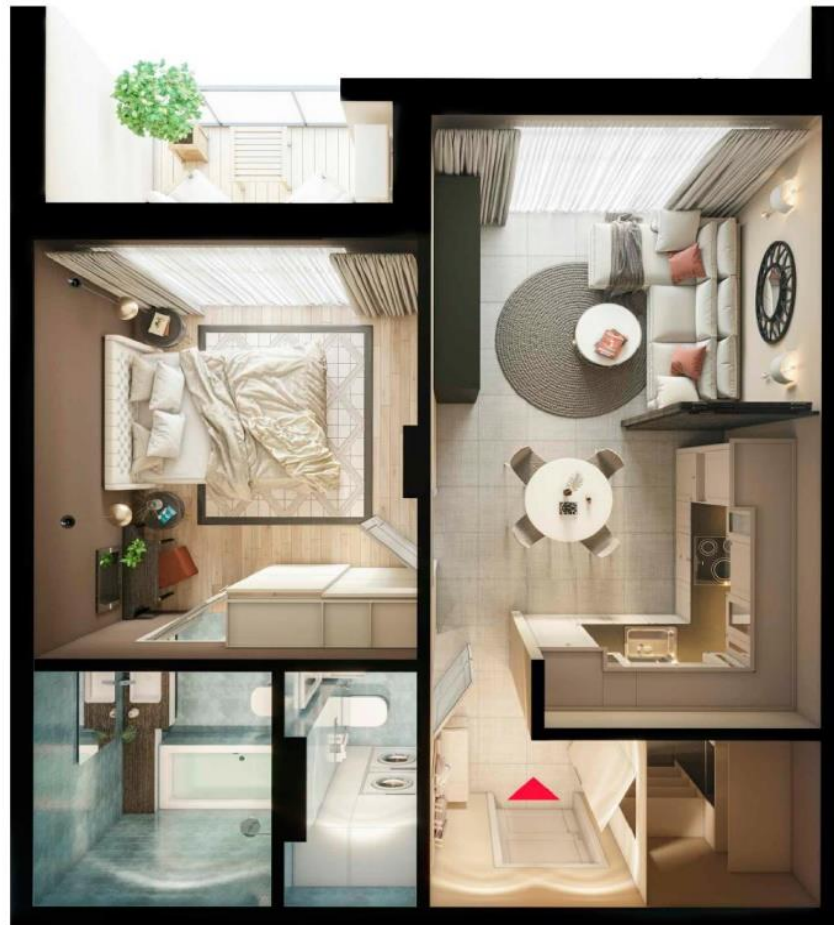

2С-1к
52,70
14,00

чтобы скачать планировку
сканируйте qr code