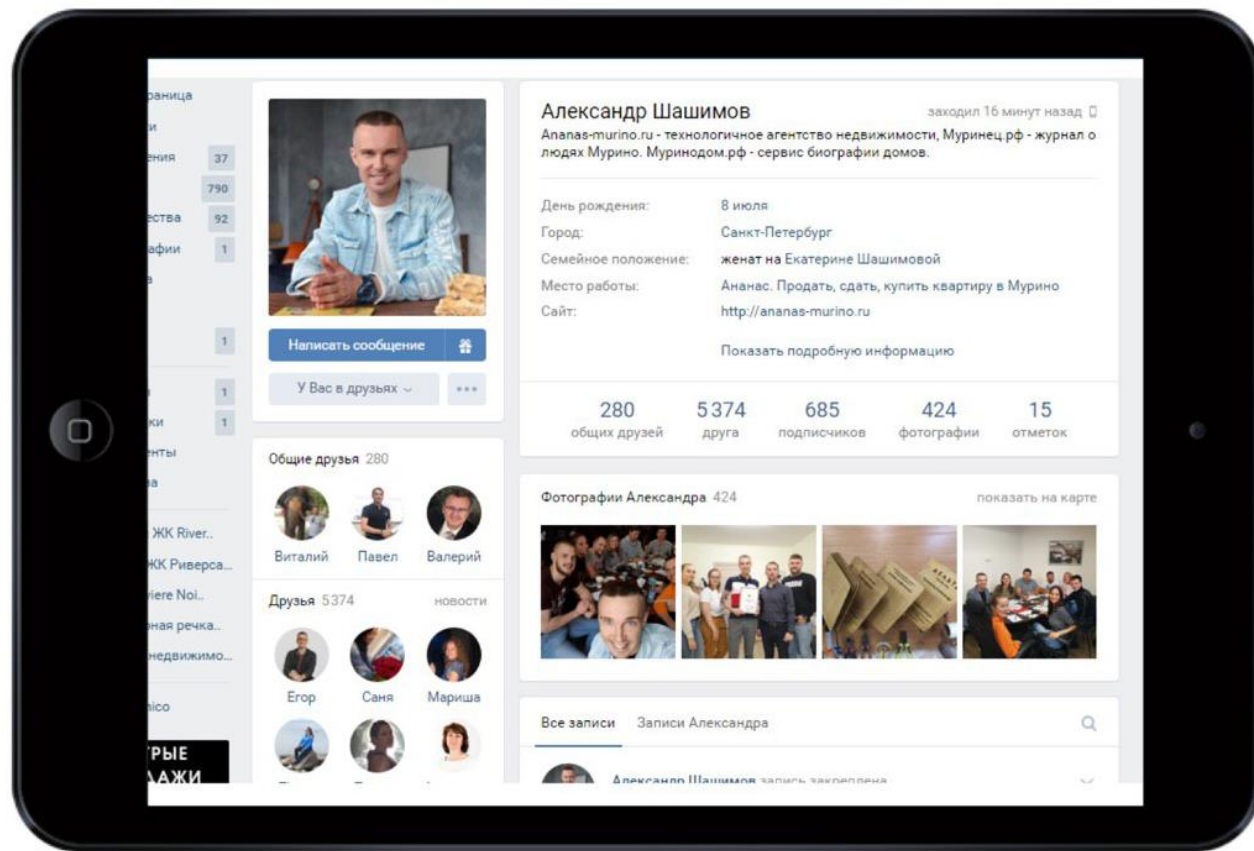

МЕЖДУНАРОДНЫЙ
ЖИЛИЩНЫЙ
КОНГРЕСС

7-11
ОКТАБРЯ

Тренды продвижения риелторских услуг в социальных сетях 2020

Марианна Белькова

СПБКОНГРЕСС.РФ

The background of the entire image is a light blue architectural floor plan. It shows various rooms, corridors, and structural elements like walls and doors. The lines are thin and light blue, creating a technical drawing aesthetic. The plan is slightly tilted and has a subtle grid pattern.

ТРЕНДЫ

**SMM В
НЕДВИЖИМОСТИ**

2020

01

ПРОДАЖИ ЧЕРЕЗ УЗНАВАЕМОСТЬ

ЛИЧНЫЙ БРЕНД

КАЗАНЬ - №1 В ИНСТАГРАМ

ЕСТЕСТВЕННОСТЬ

ГРАНИЦЫ

ГРАНИЦЫ

ПОЗИЦИОНИРОВАНИЕ

STORYTELLING

МУЛЬТИФОРМАТ

ВИДЕО ОНЛАЙН-ОБЗОРЫ

МАРАФОНЫ И ОБУЧЕНИЕ

ГЕЙМИФИКАЦИЯ И ВИДЕО- ИНФОГРАФИКА