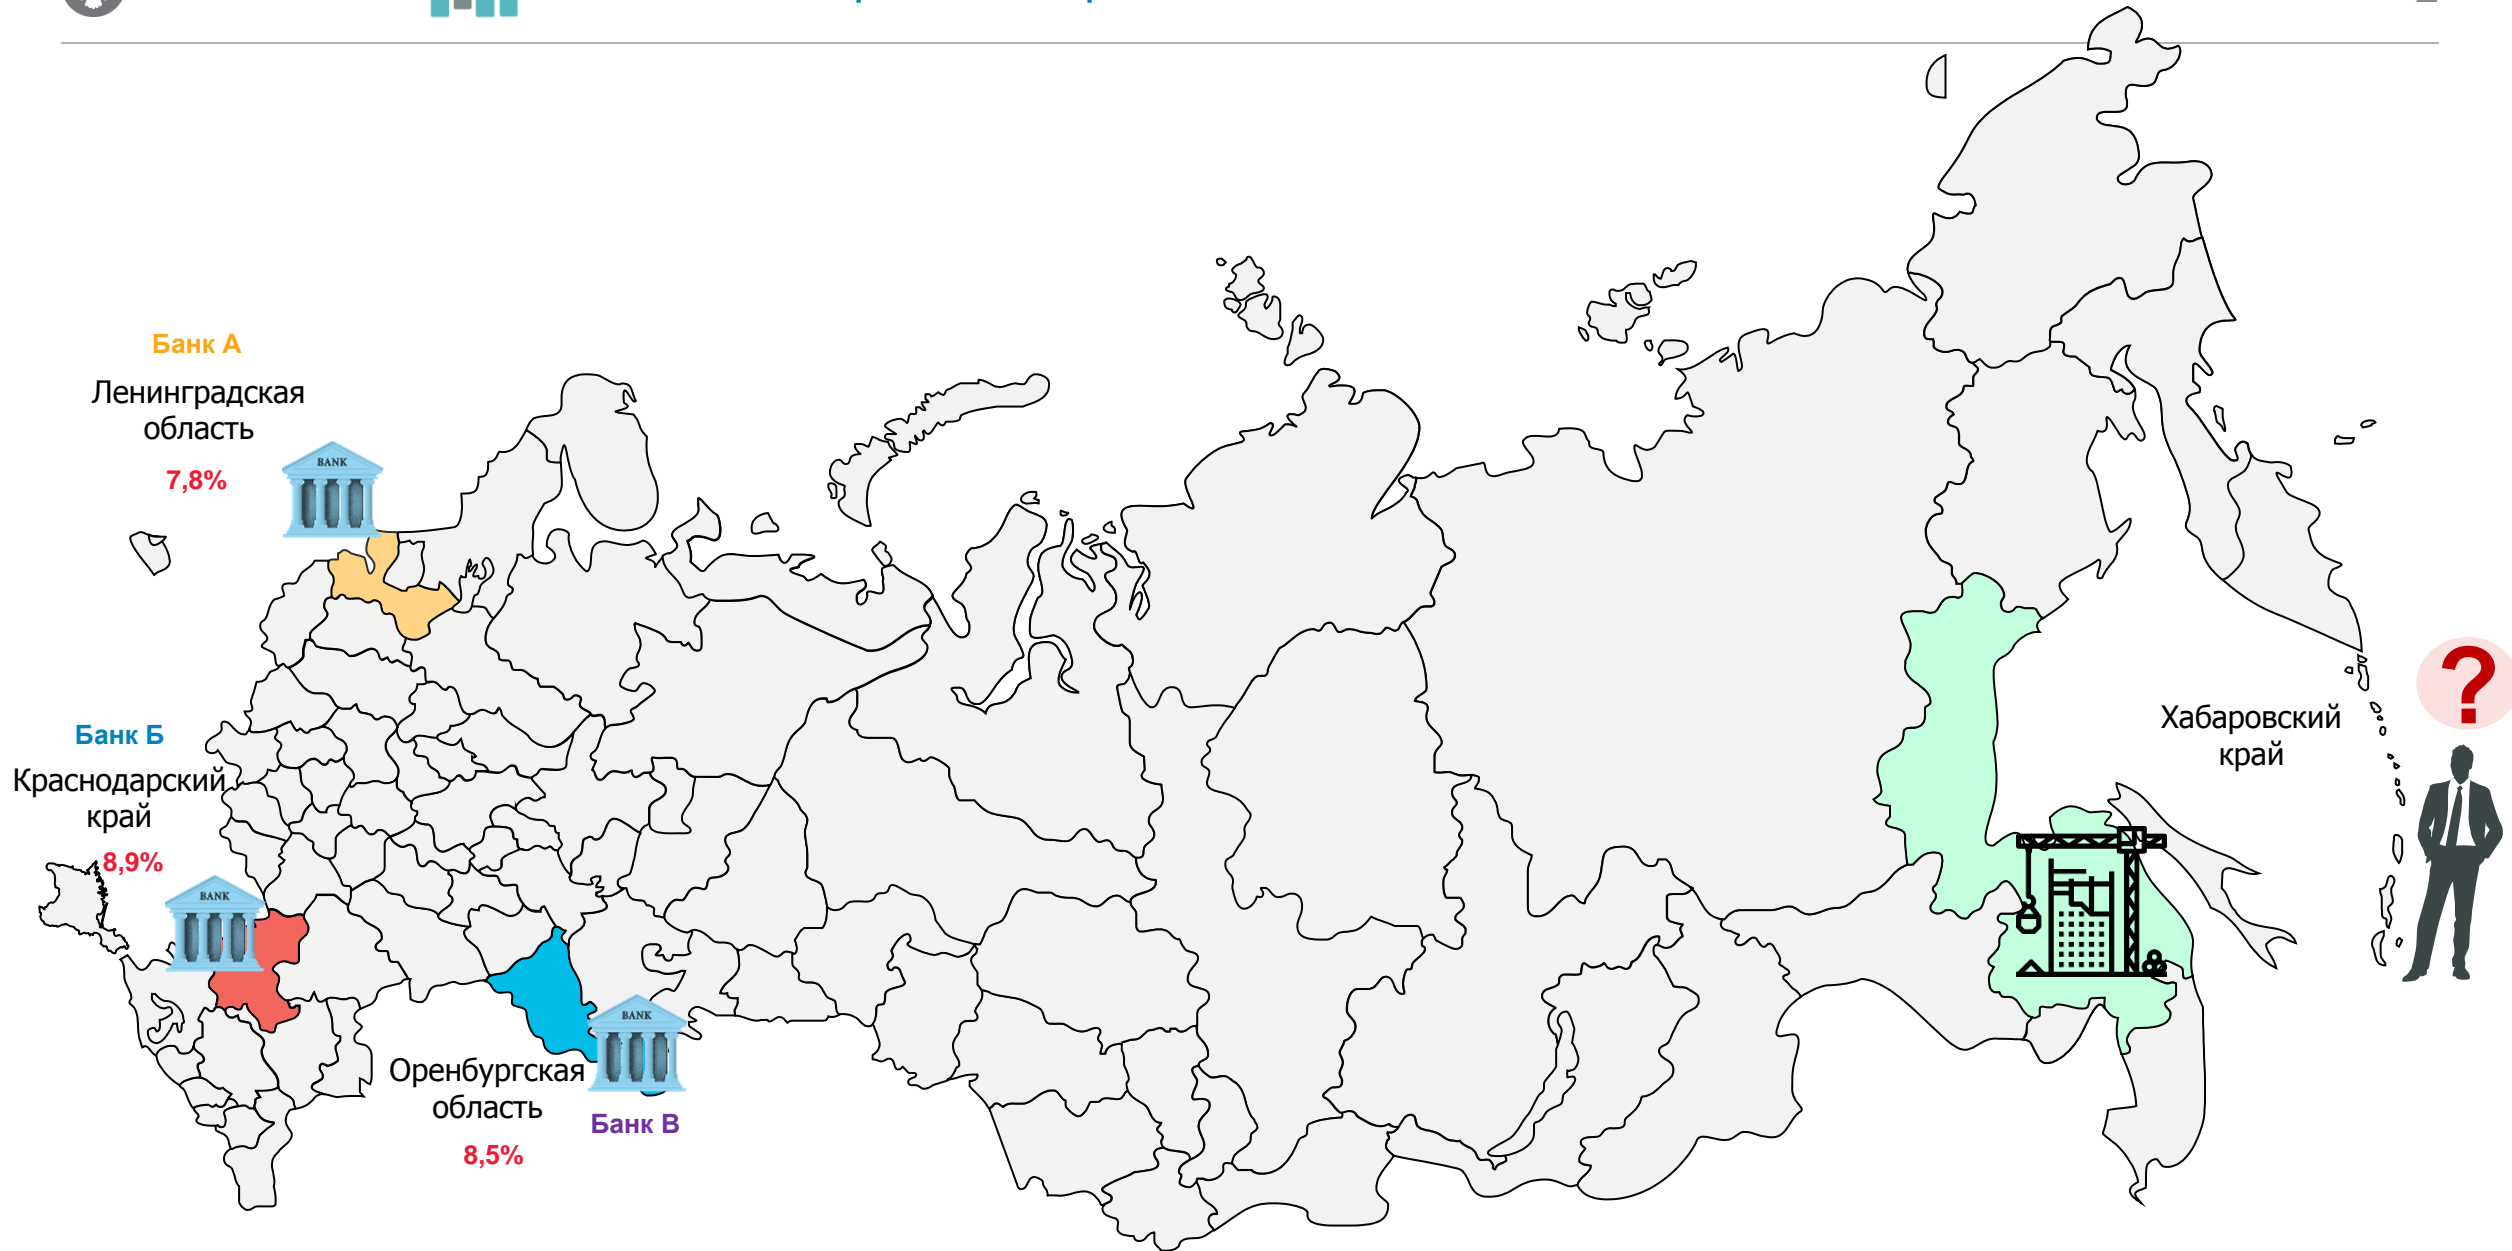

Банк России

ПРОЕКТ «МАРКЕТПЛЕЙС»

Октябрь 2020

Хабаровский край

Удобно | Быстро | Надежно

Доступ онлайн в режиме 24/7

Снятие географических ограничений

Равный доступ пользователей к услугам