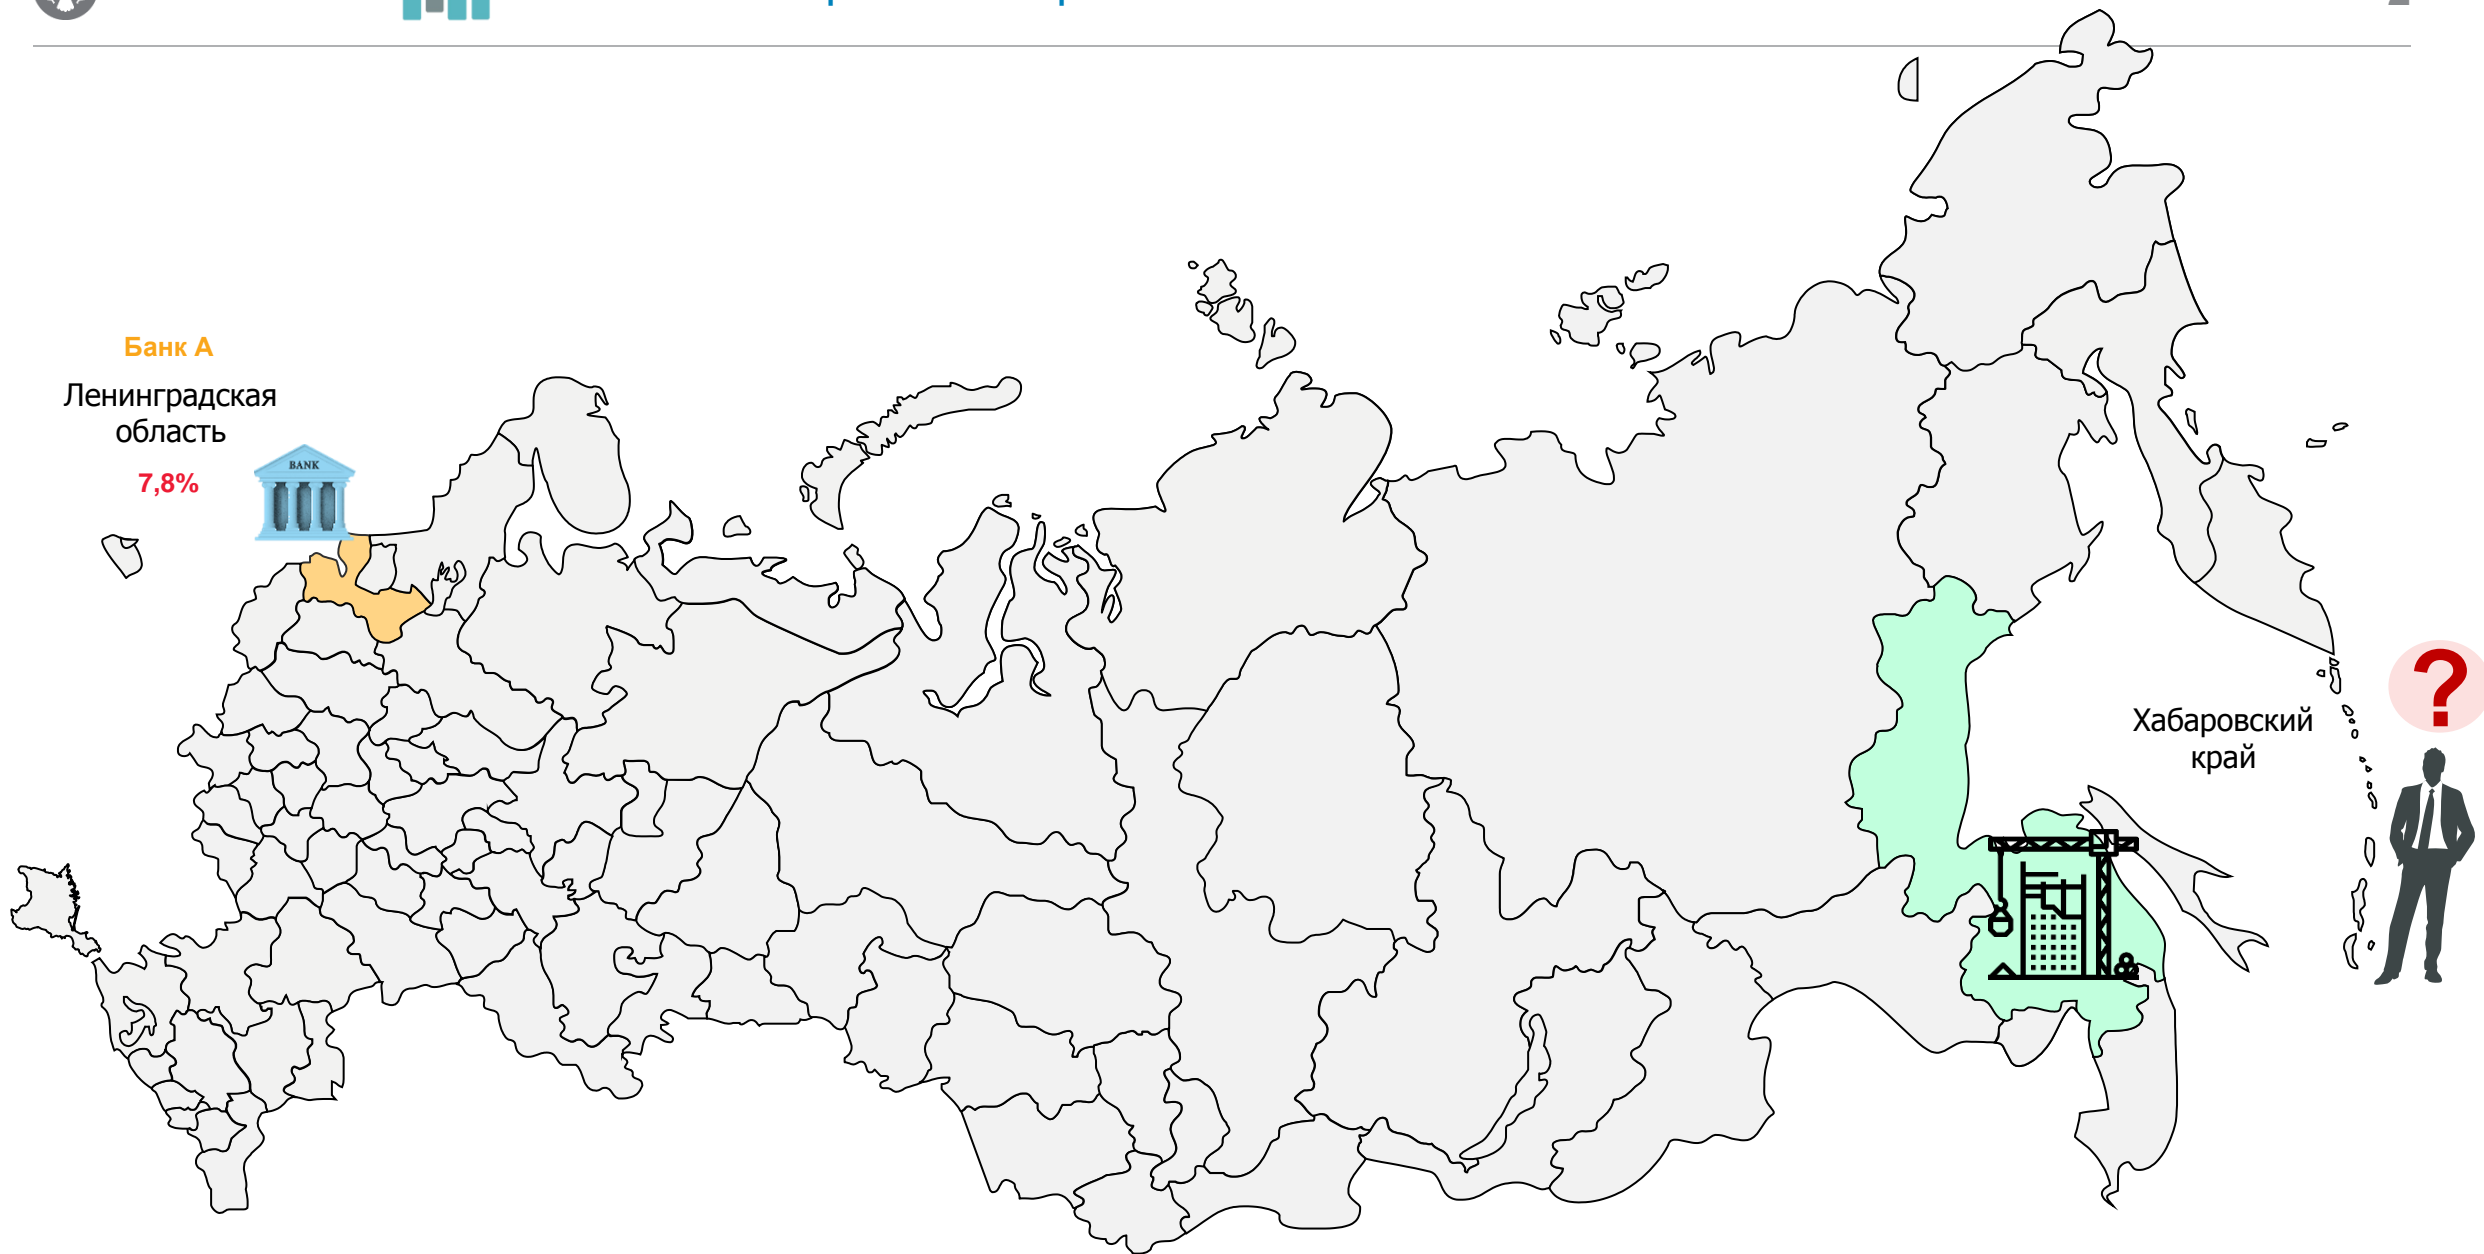

Банк России

ПРОЕКТ «МАРКЕТПЛЕЙС»

Октябрь 2020

Хабаровский край

Удобно | Быстро | Надежно

Доступ онлайн в режиме 24/7

Снятие географических ограничений

Равный доступ пользователей к услугам