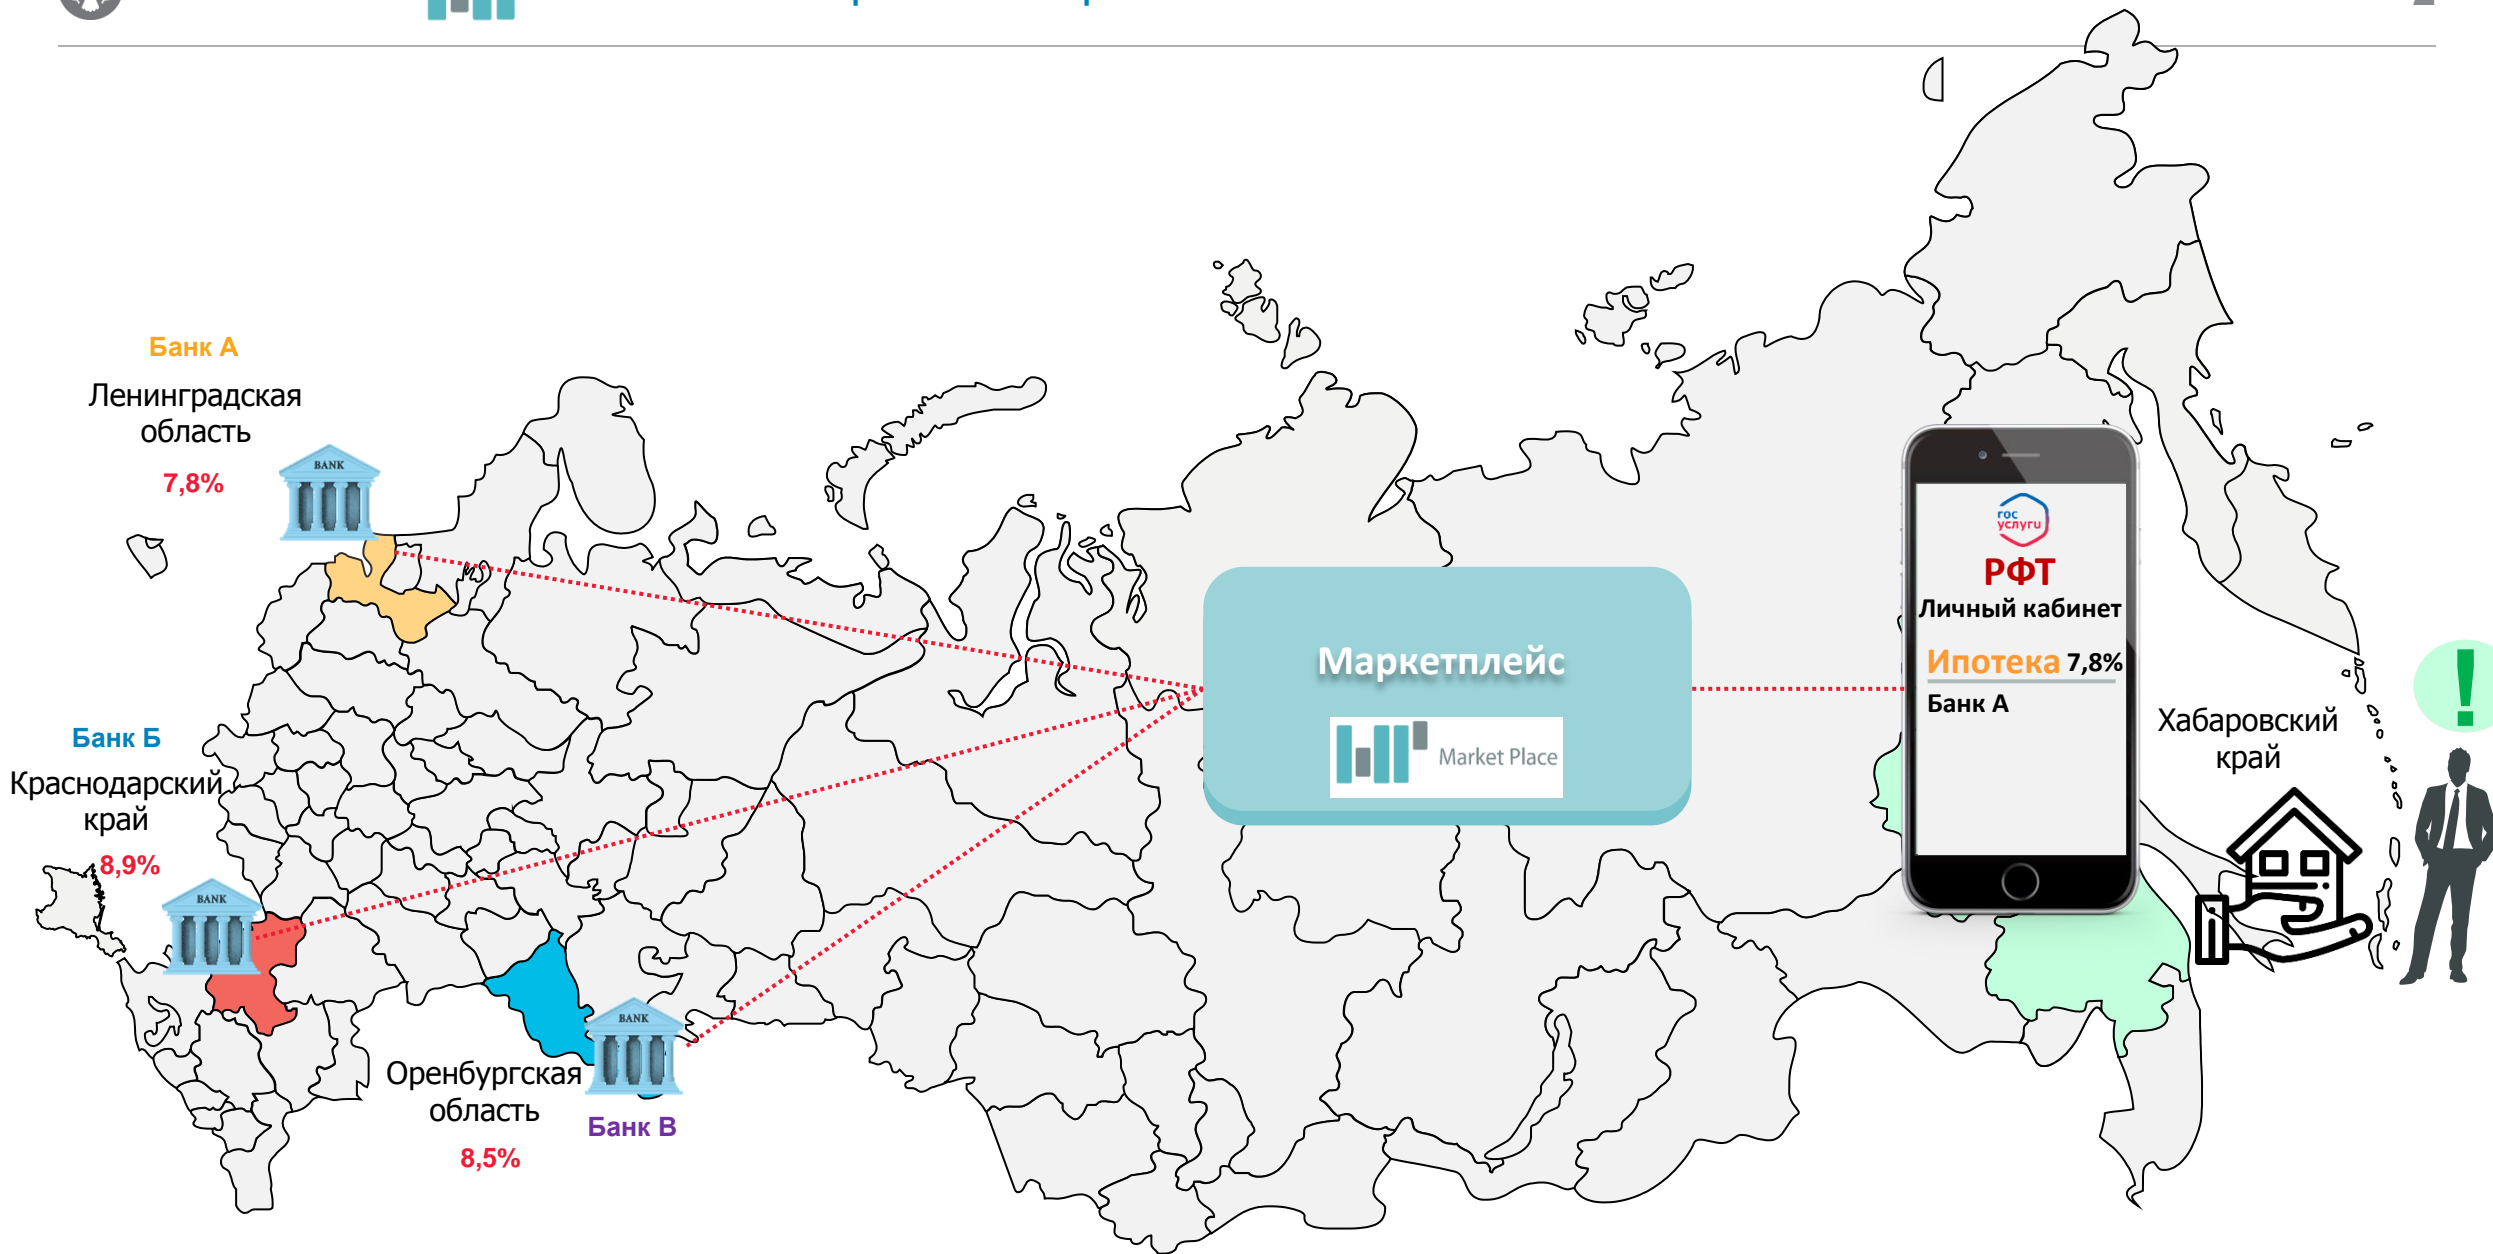

Банк России

ПРОЕКТ «МАРКЕТПЛЕЙС»

Октябрь 2020

Хабаровский край

Удобно | Быстро | Надежно

Доступ онлайн в режиме 24/7

Снятие географических ограничений

Равный доступ пользователей к услугам