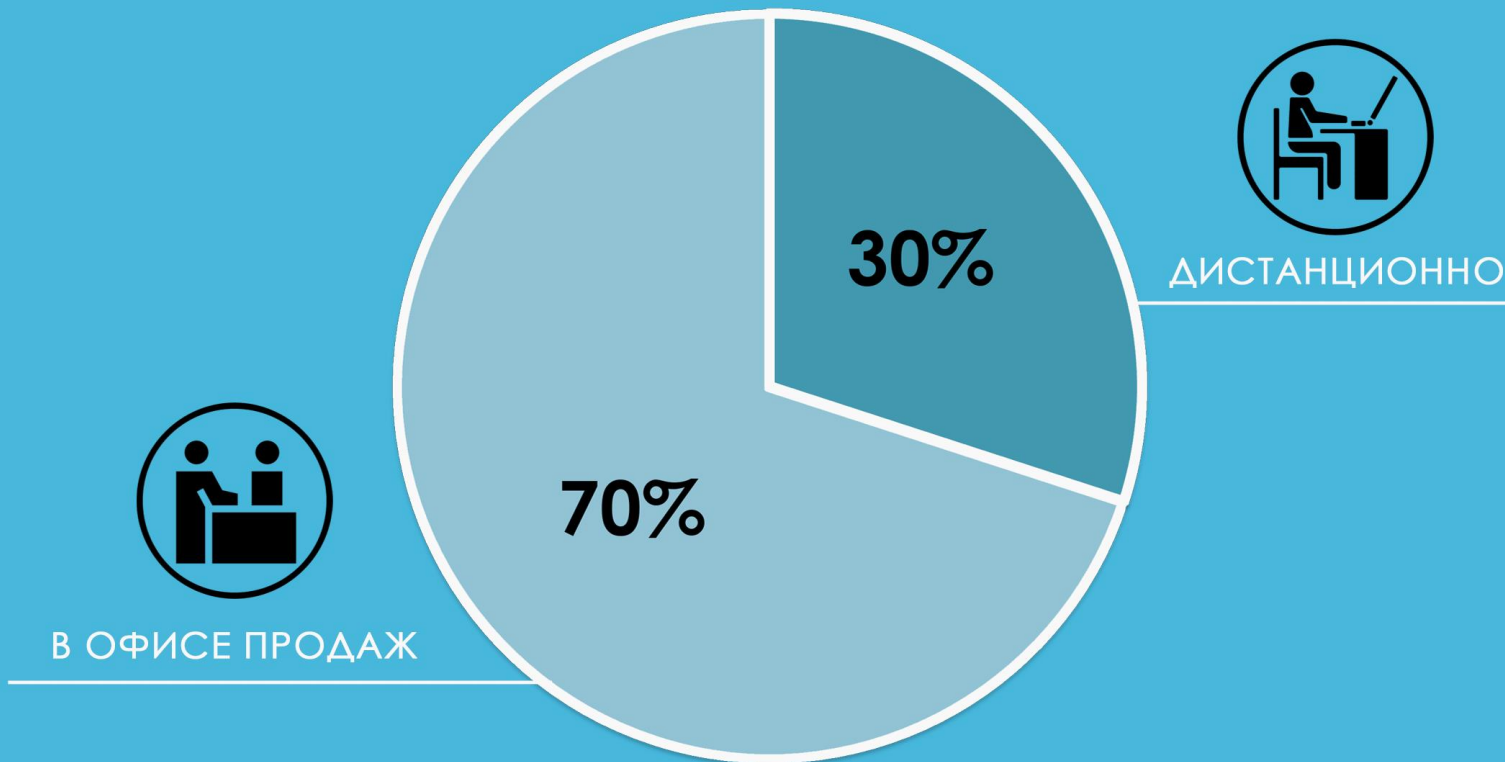

МЕСТО СДЕЛКИ