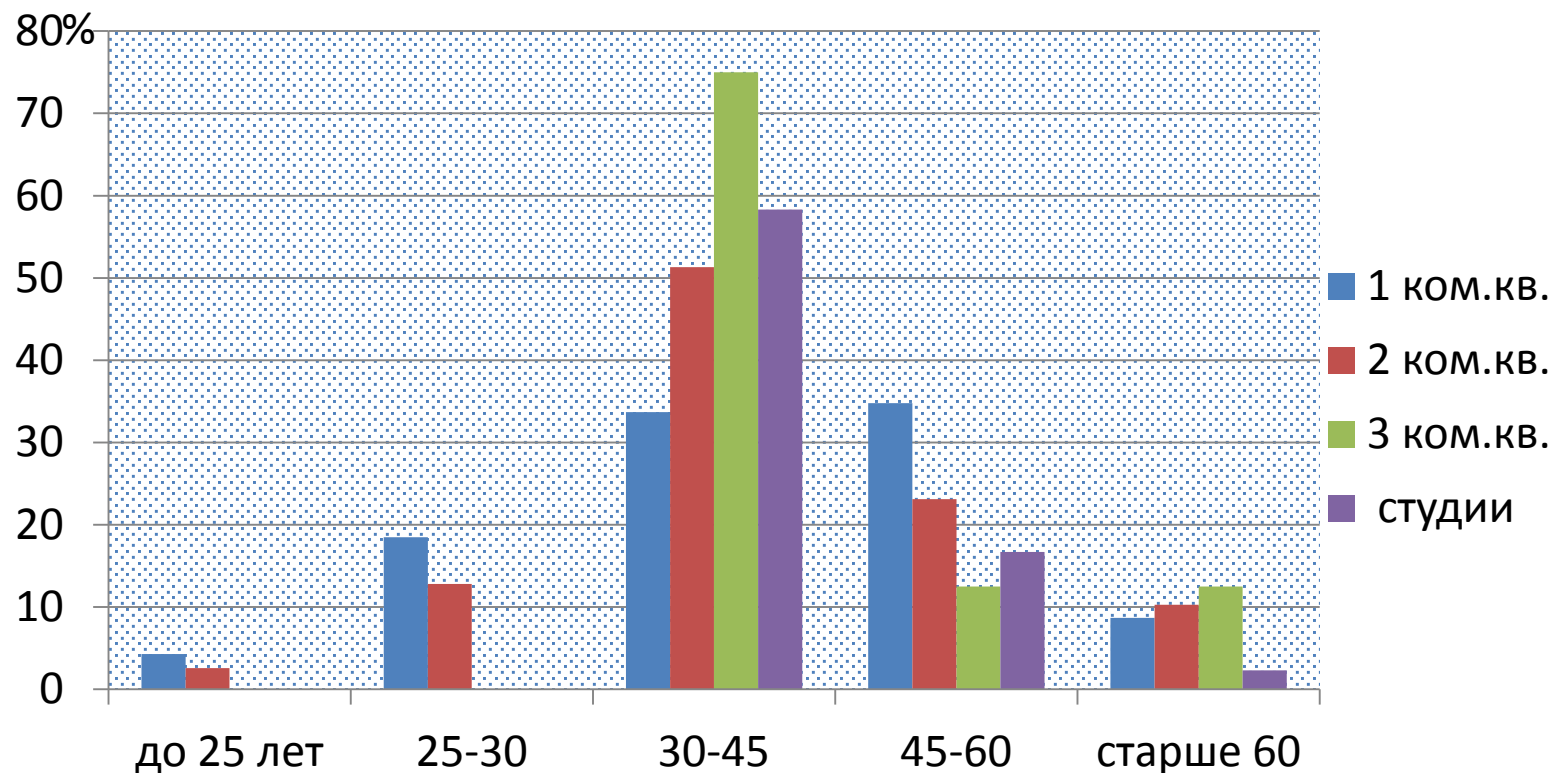

ЖК «Академ-Парк»

угол ул. Верности и ул.Бутлерова

- Общая площадь – 320 000 кв.м.
- Количество квартир – 3 332 .

Покупатели квартир в ЖК «Академ-Парк» 2014г. мужчины/женщины

Возрастные группы и тип квартир в ЖК «Академ-Парк»

ЖК «На Гребецкой»

Петроградский р-н

- Общая площадь здания – 25 063 кв.м.
- Количество квартир – 177.

Возрастные группы и тип квартир в ЖК «на Гребецкой»