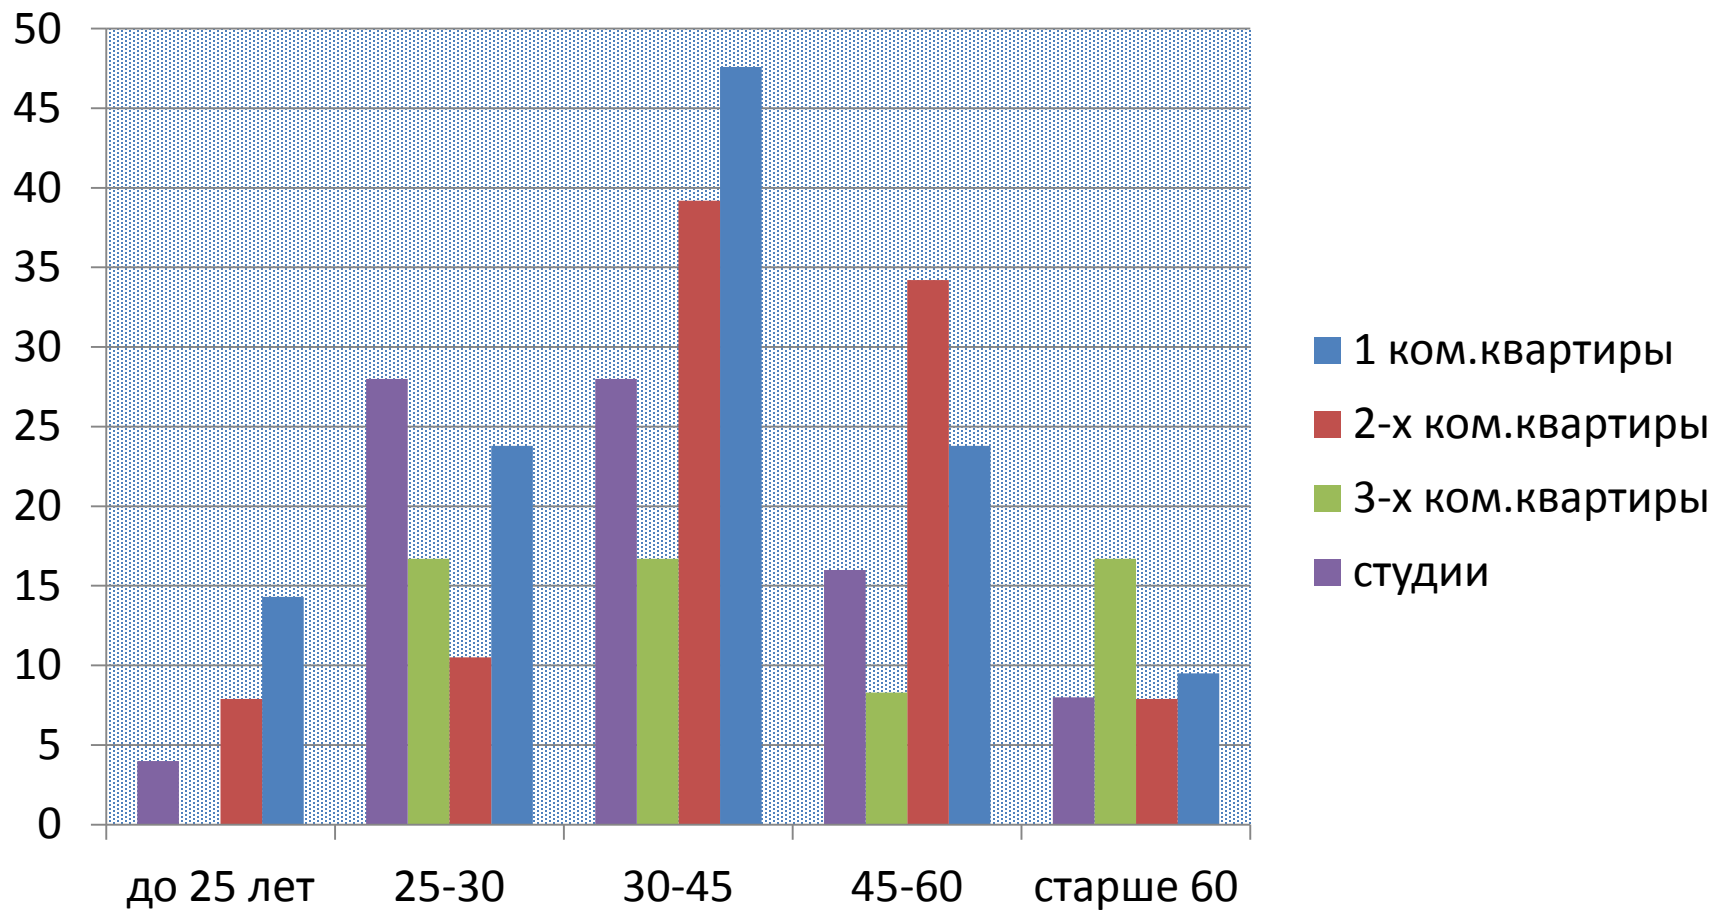

ЖК «Огни Залива»

пр.Героев/Ленинский пр.

- Всего 4 очереди
- Общая площадь 1 очереди
– 193 000 кв.м.
- Количество квартир 1 очедереди
– 2 120 шт.

Возрастные группы и тип квартир в ЖК «Огни Залива» в 2013-2014гг.

ЖК «Академ-Парк»

угол ул. Верности и ул.Бутлерова

- Общая площадь – 320 000 кв.м.
- Количество квартир – 3 332 .

Покупатели квартир в ЖК «Академ-Парк» 2014г. мужчины/женщины

Возрастные группы и тип квартир в ЖК «Академ-Парк»

ЖК «На Гребецкой»

Петроградский р-н

- Общая площадь здания – 25 063 кв.м.
- Количество квартир – 177.

Возрастные группы и тип квартир в ЖК «на Гребецкой»