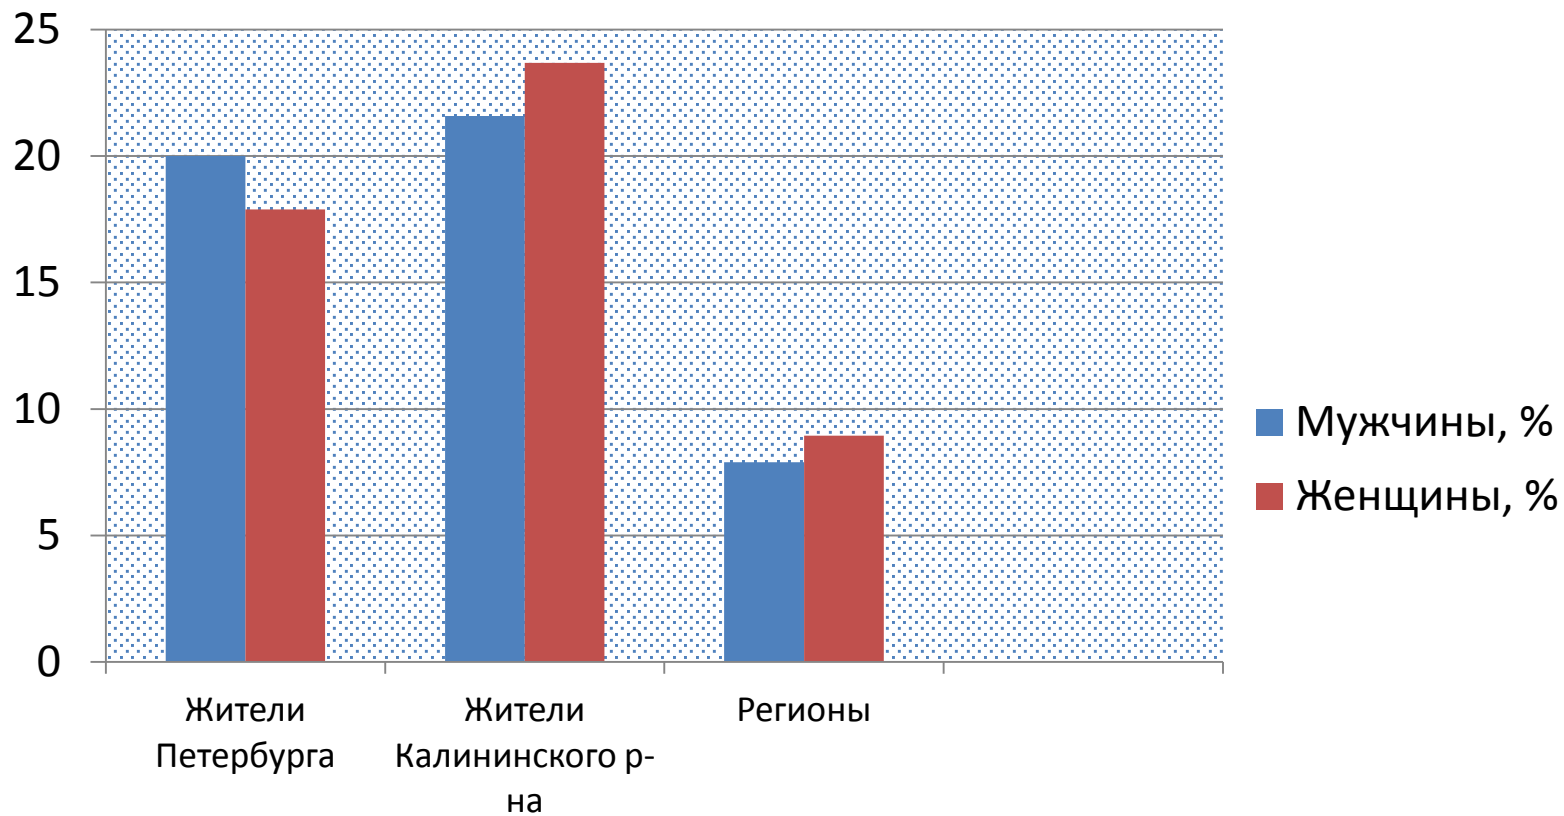

ЖК «Огни Залива»

пр.Героев/Ленинский пр.

- Всего 4 очереди
- Общая площадь 1 очереди
– 193 000 кв.м.
- Количество квартир 1 очедереди
– 2 120 шт.

Возрастные группы и тип квартир в ЖК «Огни Залива» в 2013-2014гг.

ЖК «Академ-Парк»

угол ул. Верности и ул.Бутлерова

- Общая площадь – 320 000 кв.м.
- Количество квартир – 3 332 .

Покупатели квартир в ЖК «Академ-Парк» 2014г. мужчины/женщины

Возрастные группы и тип квартир в ЖК «Академ-Парк»

ЖК «На Гребецкой»

Петроградский р-н

- Общая площадь здания – 25 063 кв.м.
- Количество квартир – 177.

Возрастные группы и тип квартир в ЖК «на Гребецкой»