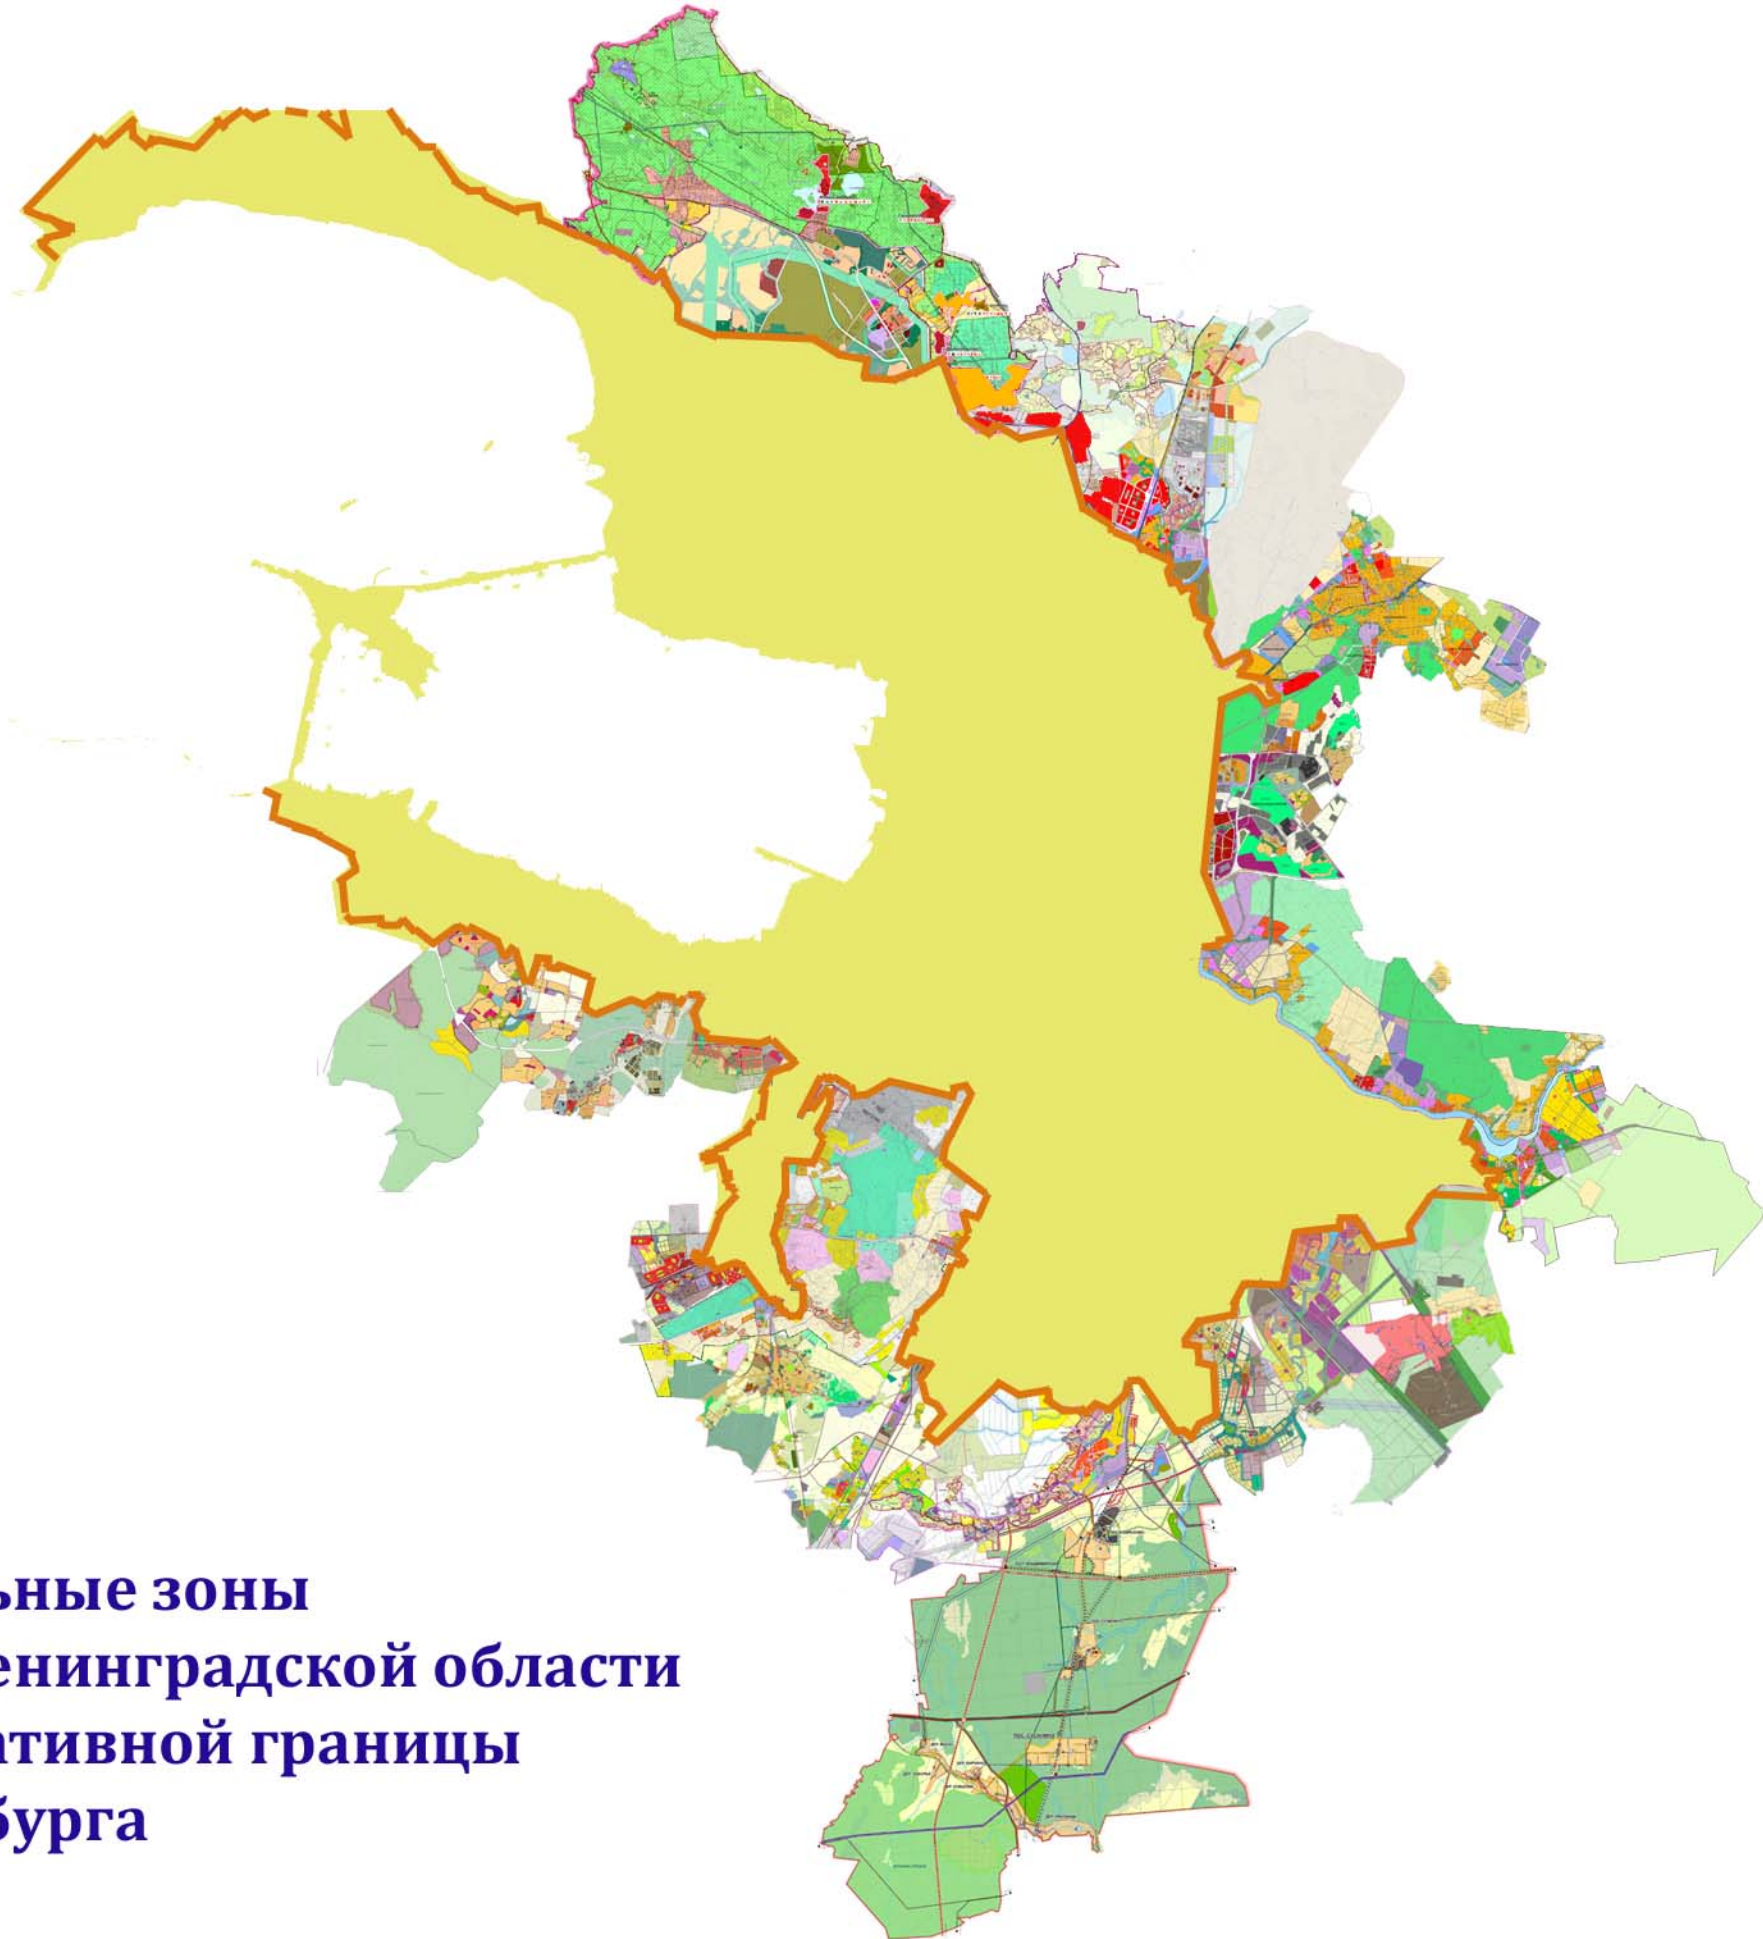

ПРОЕКТ СХЕМЫ ТЕРРИТОРИАЛЬНОГО ПЛАНИРОВАНИЯ ЛЕНИНГРАДСКОЙ ОБЛАСТИ

КАРТА АВТОМОБИЛЬНЫХ ДОРОГ РЕГИОНАЛЬНОГО ИЛИ МЕЖМУНИЦИПАЛЬНОГО ЗНАЧЕНИЯ И ПЛАНИРУЕМОГО РАЗМЕЩЕНИЯ ИНЫХ ОБЪЕКТОВ АВТОМОБИЛЬНОГО ТРАНСПОРТА РЕГИОНАЛЬНОГО ЗНАЧЕНИЯ

ТРЕХУБОВСКИЙ
МУНИЦИПАЛЬНЫЙ РАЙОН

ЭСТОНСКАЯ
РЕСПУБЛИКА

ОМОНСКОЕ ОЗЕРО

ШУШЕВСКИЙ
МУНИЦИПАЛЬНЫЙ РАЙОН

ХИРШИНСКИЙ
МУНИЦИПАЛЬНЫЙ РАЙОН

ОЖЕГОВОСКИЙ
МУНИЦИПАЛЬНЫЙ РАЙОН

СМОЛЕНСКОЕ ОЗЕРО

ТОСНЕНСКИЙ
МУНИЦИПАЛЬНЫЙ РАЙОН

УЧЕТ ИНТЕРЕСОВ РОССИЙСКОЙ ФЕДЕРАЦИИ

УЧЕТ ИНТЕРЕСОВ РОССИЙСКОЙ ФЕДЕРАЦИИ

- Учет интересов Российской Федерации
- Учет интересов Российской Федерации
- Учет интересов Российской Федерации
- Учет интересов Российской Федерации
- Учет интересов Российской Федерации

СХЕМА ГРАДОСТРОИТЕЛЬНОГО ЗОНИРОВАНИЯ ЛЕНИНГРАДСКОЙ ОБЛАСТИ

**Функциональные зоны
поселений Ленинградской области
у административной границы
Санкт-Петербурга**

**Граница
сплошной застройки
Санкт-Петербурга и
прилегающих территорий
Ленинградской области
(урбанизированное ядро)**