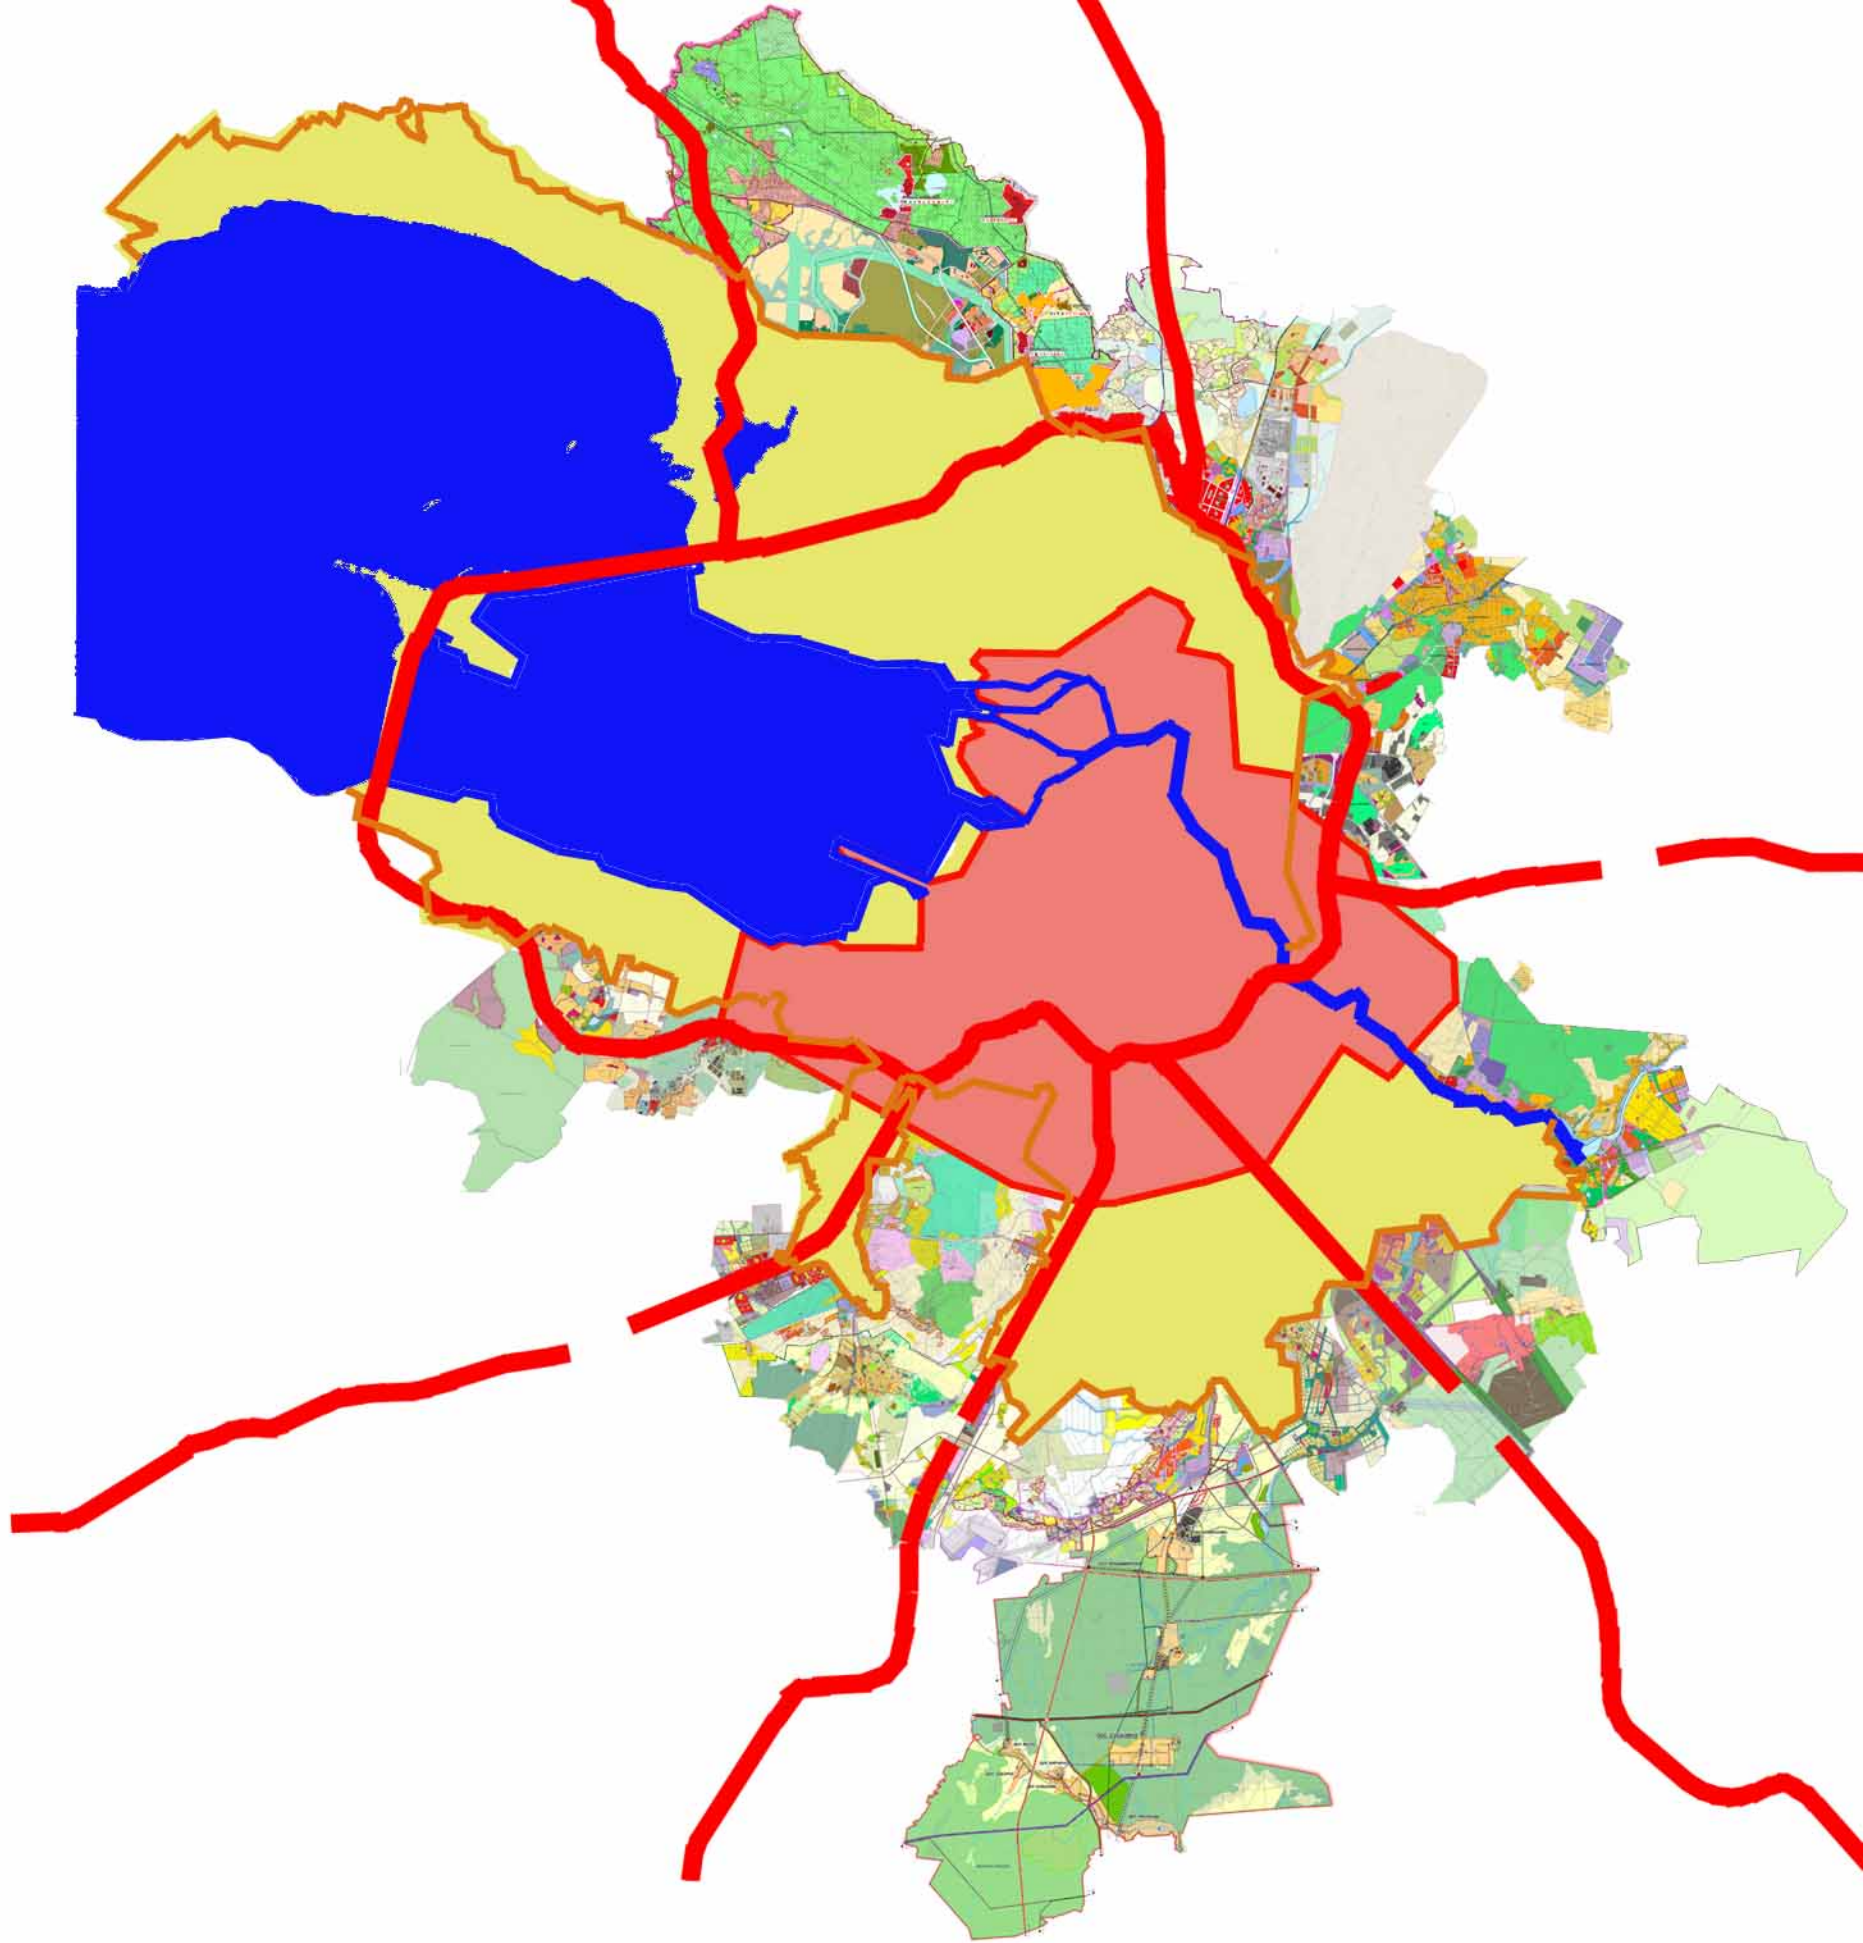

Илл. 11 Проект планировки Ленинграда (1935 г.)
Утвержденный вариант