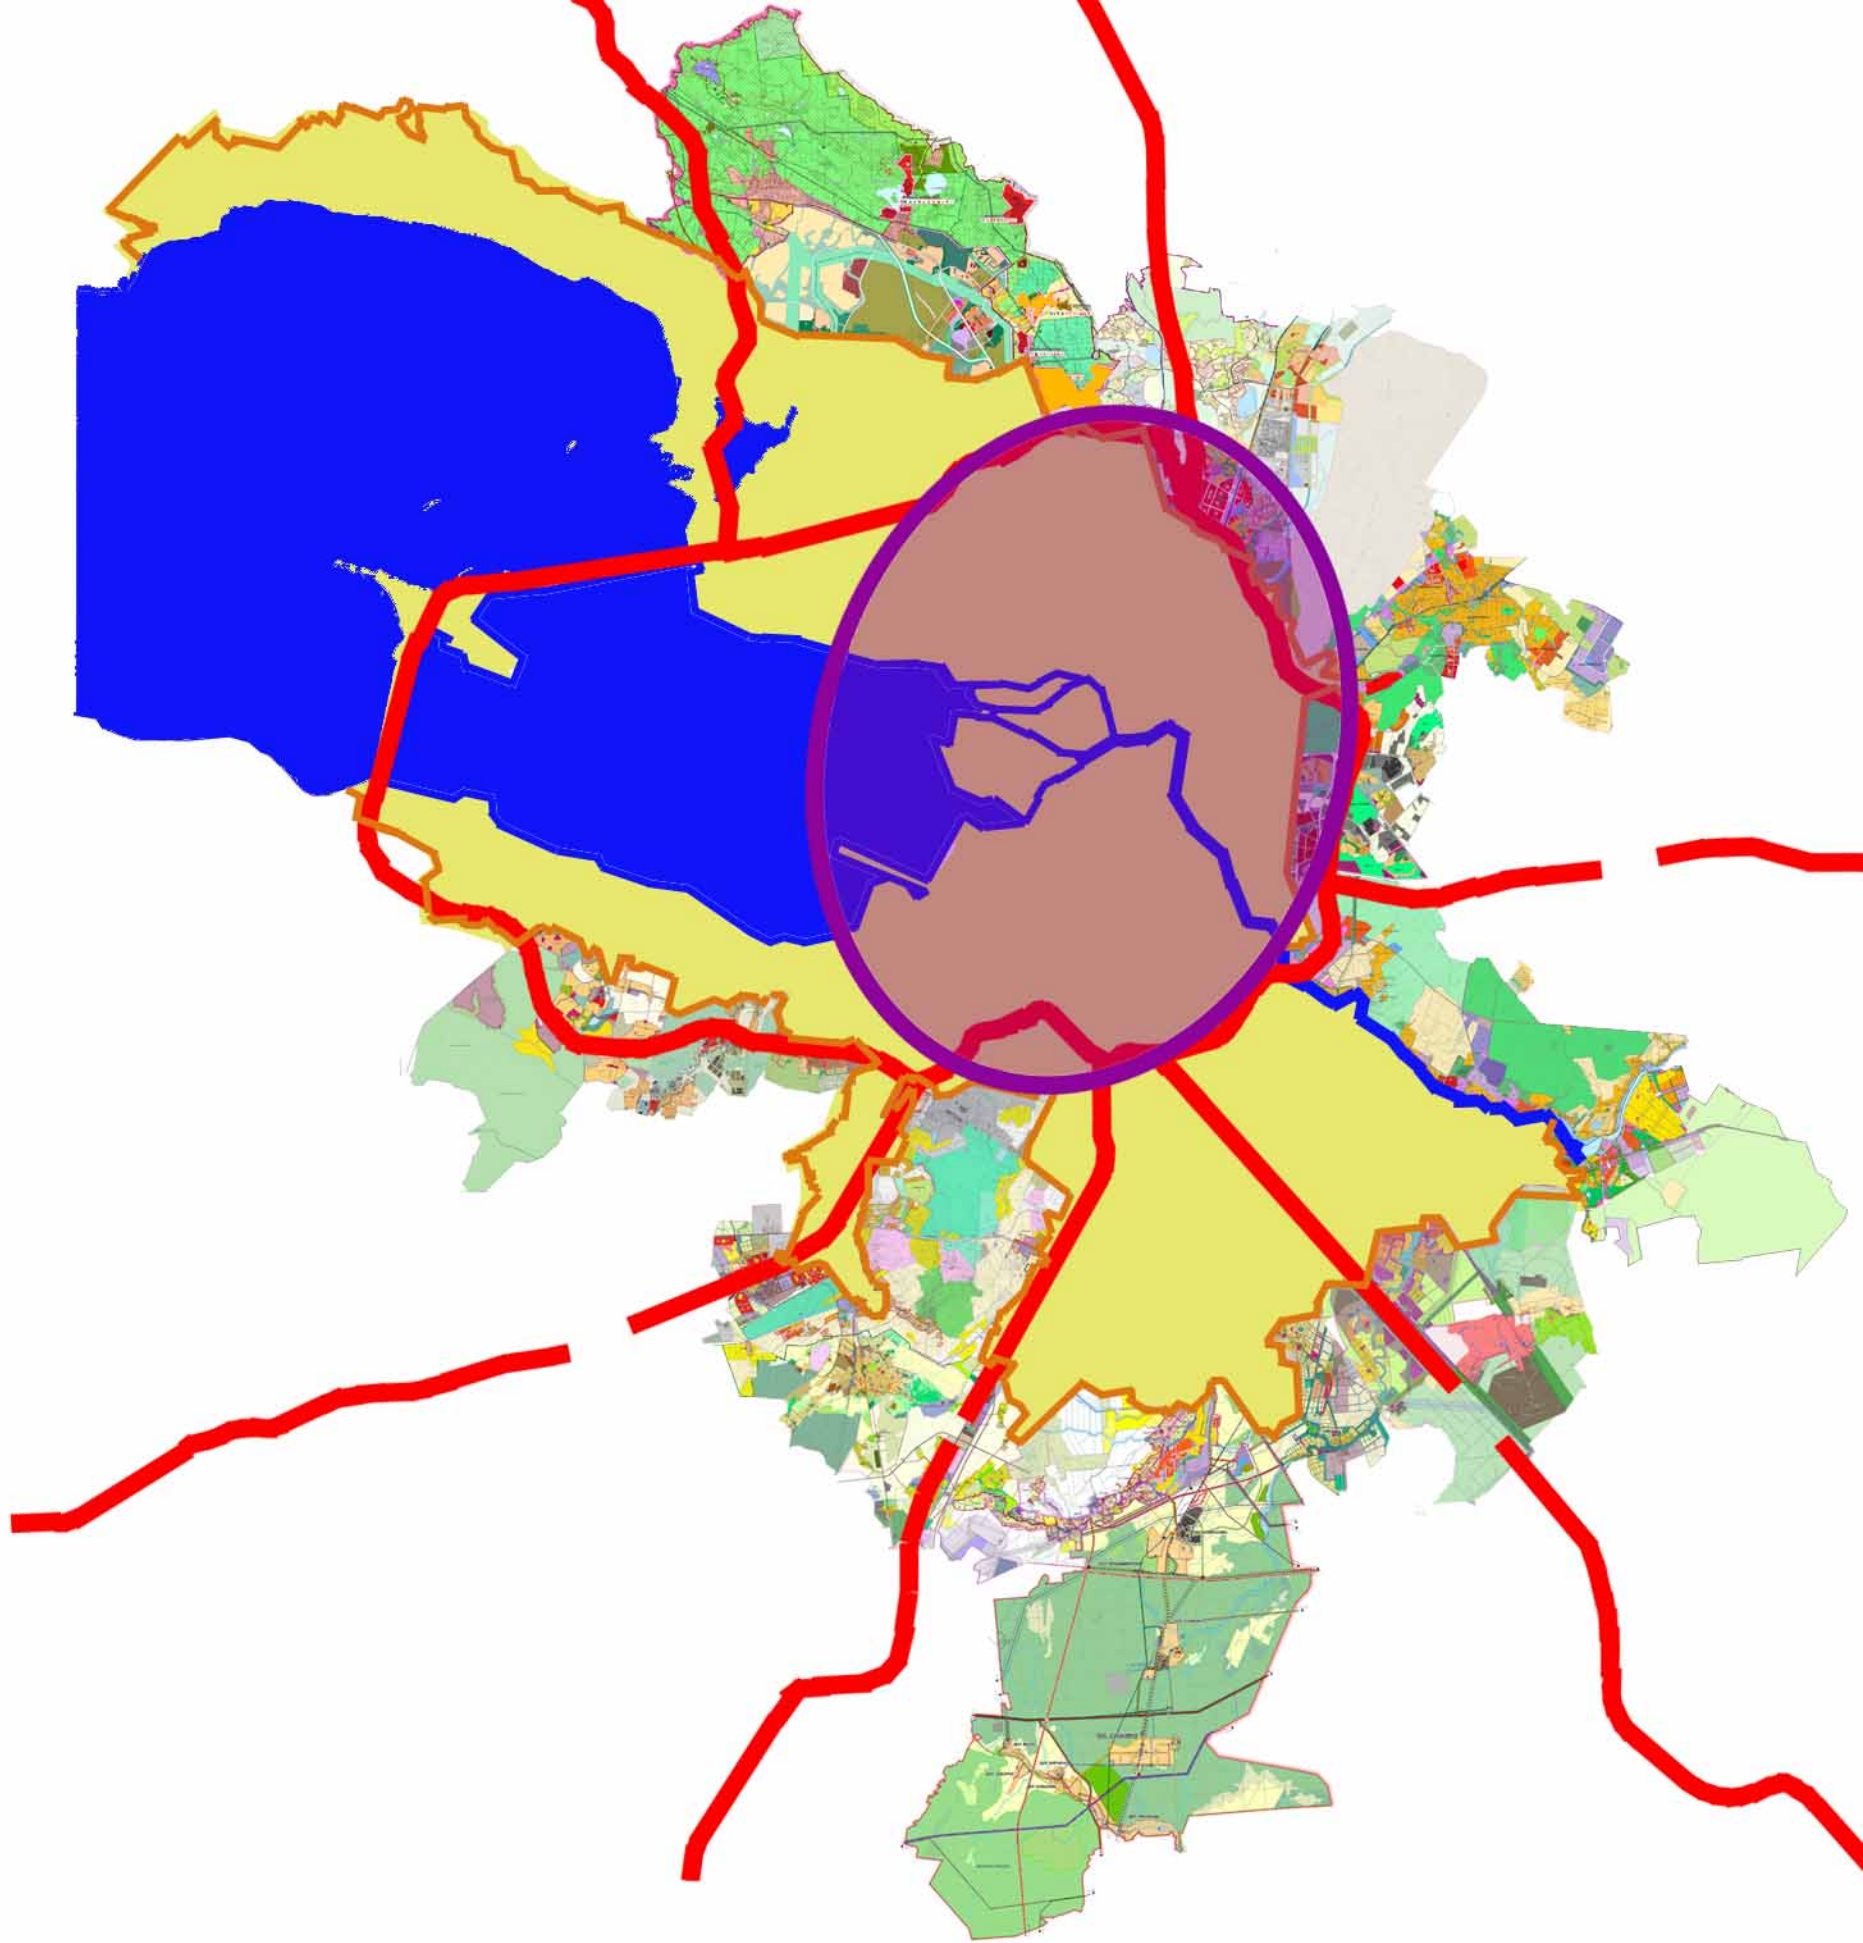

ПРОЕКТ СХЕМЫ ТЕРРИТОРИАЛЬНОГО ПЛАНИРОВАНИЯ ЛЕНИНГРАДСКОЙ ОБЛАСТИ

КАРТА АВТОМОБИЛЬНЫХ ДОРОГ РЕГИОНАЛЬНОГО ИЛИ МЕЖМУНИЦИПАЛЬНОГО ЗНАЧЕНИЯ И ПЛАНИРУЕМОГО РАЗМЕЩЕНИЯ ИНЫХ ОБЪЕКТОВ АВТОМОБИЛЬНОГО ТРАНСПОРТА РЕГИОНАЛЬНОГО ЗНАЧЕНИЯ

ФИНЛЯНДСКАЯ
РЕСПУБЛИКА

РЕСПУБЛИКА
КАРЕЛИЯ

ЛОДОПЬЕВСКИЙ
МУНИЦИПАЛЬНЫЙ РАЙОН

ВОЛОДСКАЯ
ОБЛАСТЬ

ФИНСКИЙ ЗАЛИВ

ЛАДЫЖСКОЕ ОЗЕРО

ЛОДЕНТОВСКИЙ
МУНИЦИПАЛЬНЫЙ РАЙОН

КИРСКИЙ
МУНИЦИПАЛЬНЫЙ РАЙОН

ТРЕХУБОВСКИЙ
МУНИЦИПАЛЬНЫЙ РАЙОН

ЭСТОНСКАЯ
РЕСПУБЛИКА

ОМОНСКОЕ ОЗЕРО

ШУШЕВСКИЙ
МУНИЦИПАЛЬНЫЙ РАЙОН

ХИРШИНСКИЙ
МУНИЦИПАЛЬНЫЙ РАЙОН

ОЖЕГОВОСКИЙ
МУНИЦИПАЛЬНЫЙ РАЙОН

СМОЛЕНСКОЕ ОЗЕРО

ТОСНЕНСКИЙ
МУНИЦИПАЛЬНЫЙ РАЙОН

СХЕМА ГРАДОСТРОИТЕЛЬНОГО ЗОНИРОВАНИЯ ЛЕНИНГРАДСКОЙ ОБЛАСТИ

**Функциональные зоны
поселений Ленинградской области
у административной границы
Санкт-Петербурга**

**Граница
сплошной застройки
Санкт-Петербурга и
прилегающих территорий
Ленинградской области
(урбанизированное ядро)**