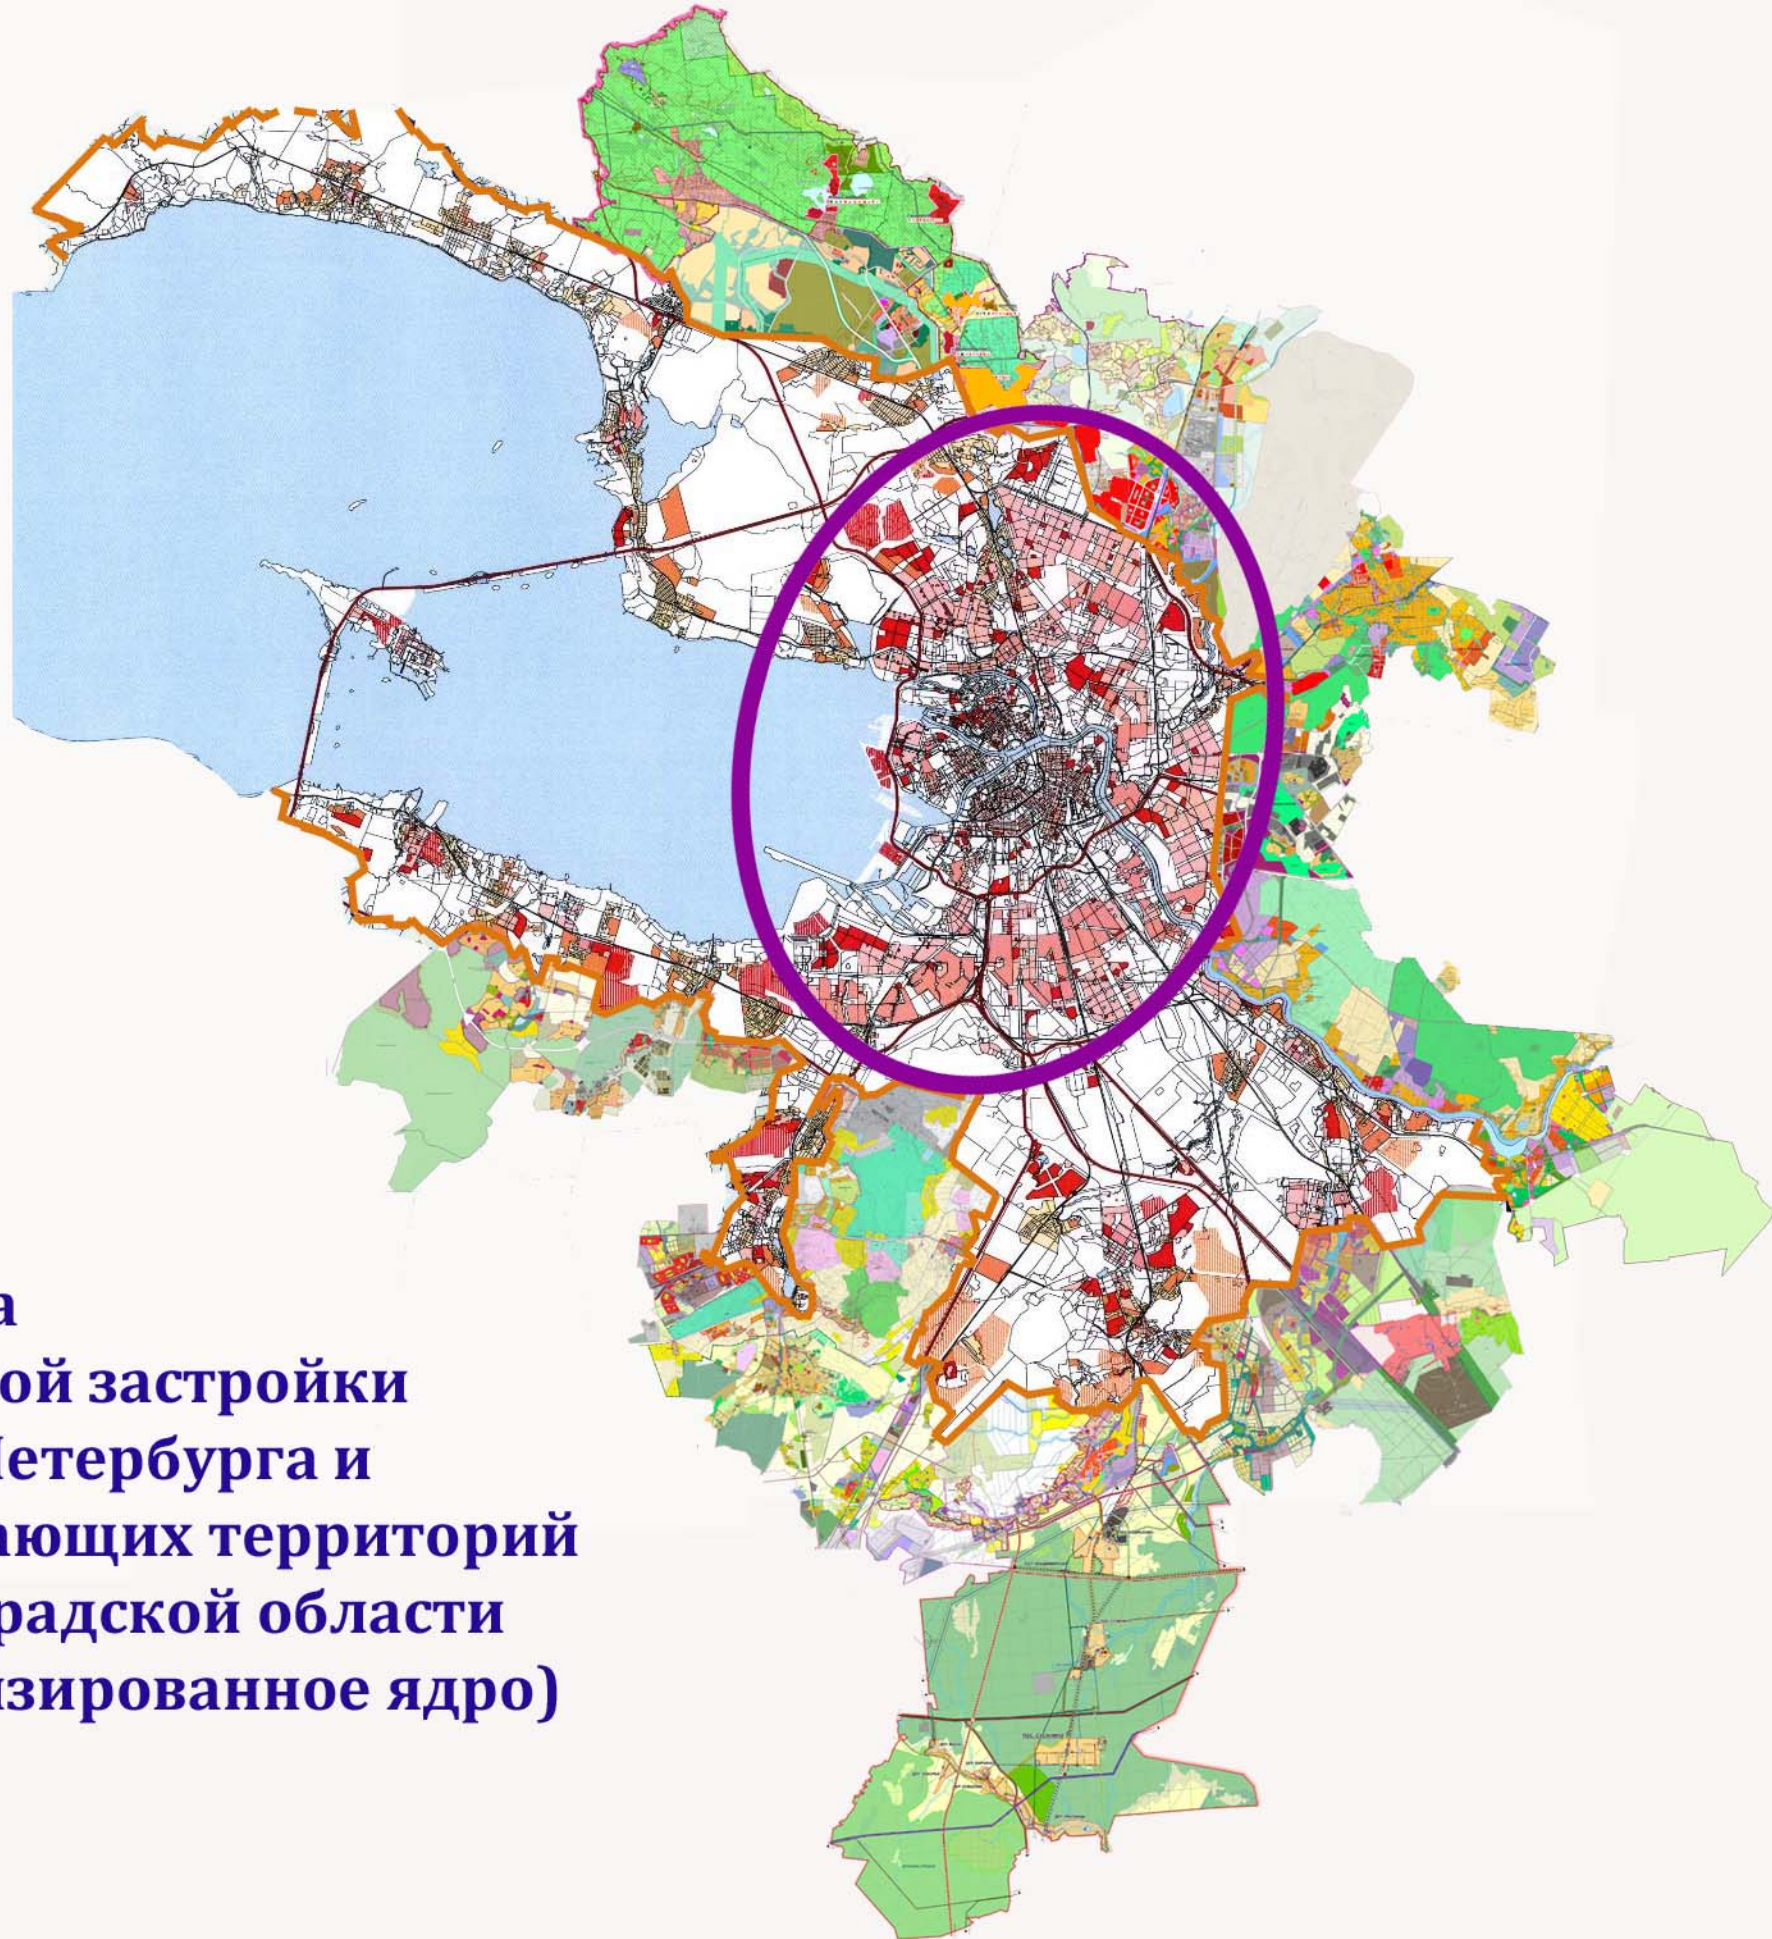

ПРОЕКТ СХЕМЫ ТЕРРИТОРИАЛЬНОГО ПЛАНИРОВАНИЯ ЛЕНИНГРАДСКОЙ ОБЛАСТИ

КАРТА АВТОМОБИЛЬНЫХ ДОРОГ РЕГИОНАЛЬНОГО ИЛИ МЕЖМУНИЦИПАЛЬНОГО ЗНАЧЕНИЯ И ПЛАНИРУЕМОГО РАЗМЕЩЕНИЯ ИНЫХ ОБЪЕКТОВ АВТОМОБИЛЬНОГО ТРАНСПОРТА РЕГИОНАЛЬНОГО ЗНАЧЕНИЯ

СХЕМА ГРАДОСТРОИТЕЛЬНОГО ЗОНИРОВАНИЯ ЛЕНИНГРАДСКОЙ ОБЛАСТИ

**Функциональные зоны
поселений Ленинградской области
у административной границы
Санкт-Петербурга**

**Граница
сплошной застройки
Санкт-Петербурга и
прилегающих территорий
Ленинградской области
(урбанизированное ядро)**