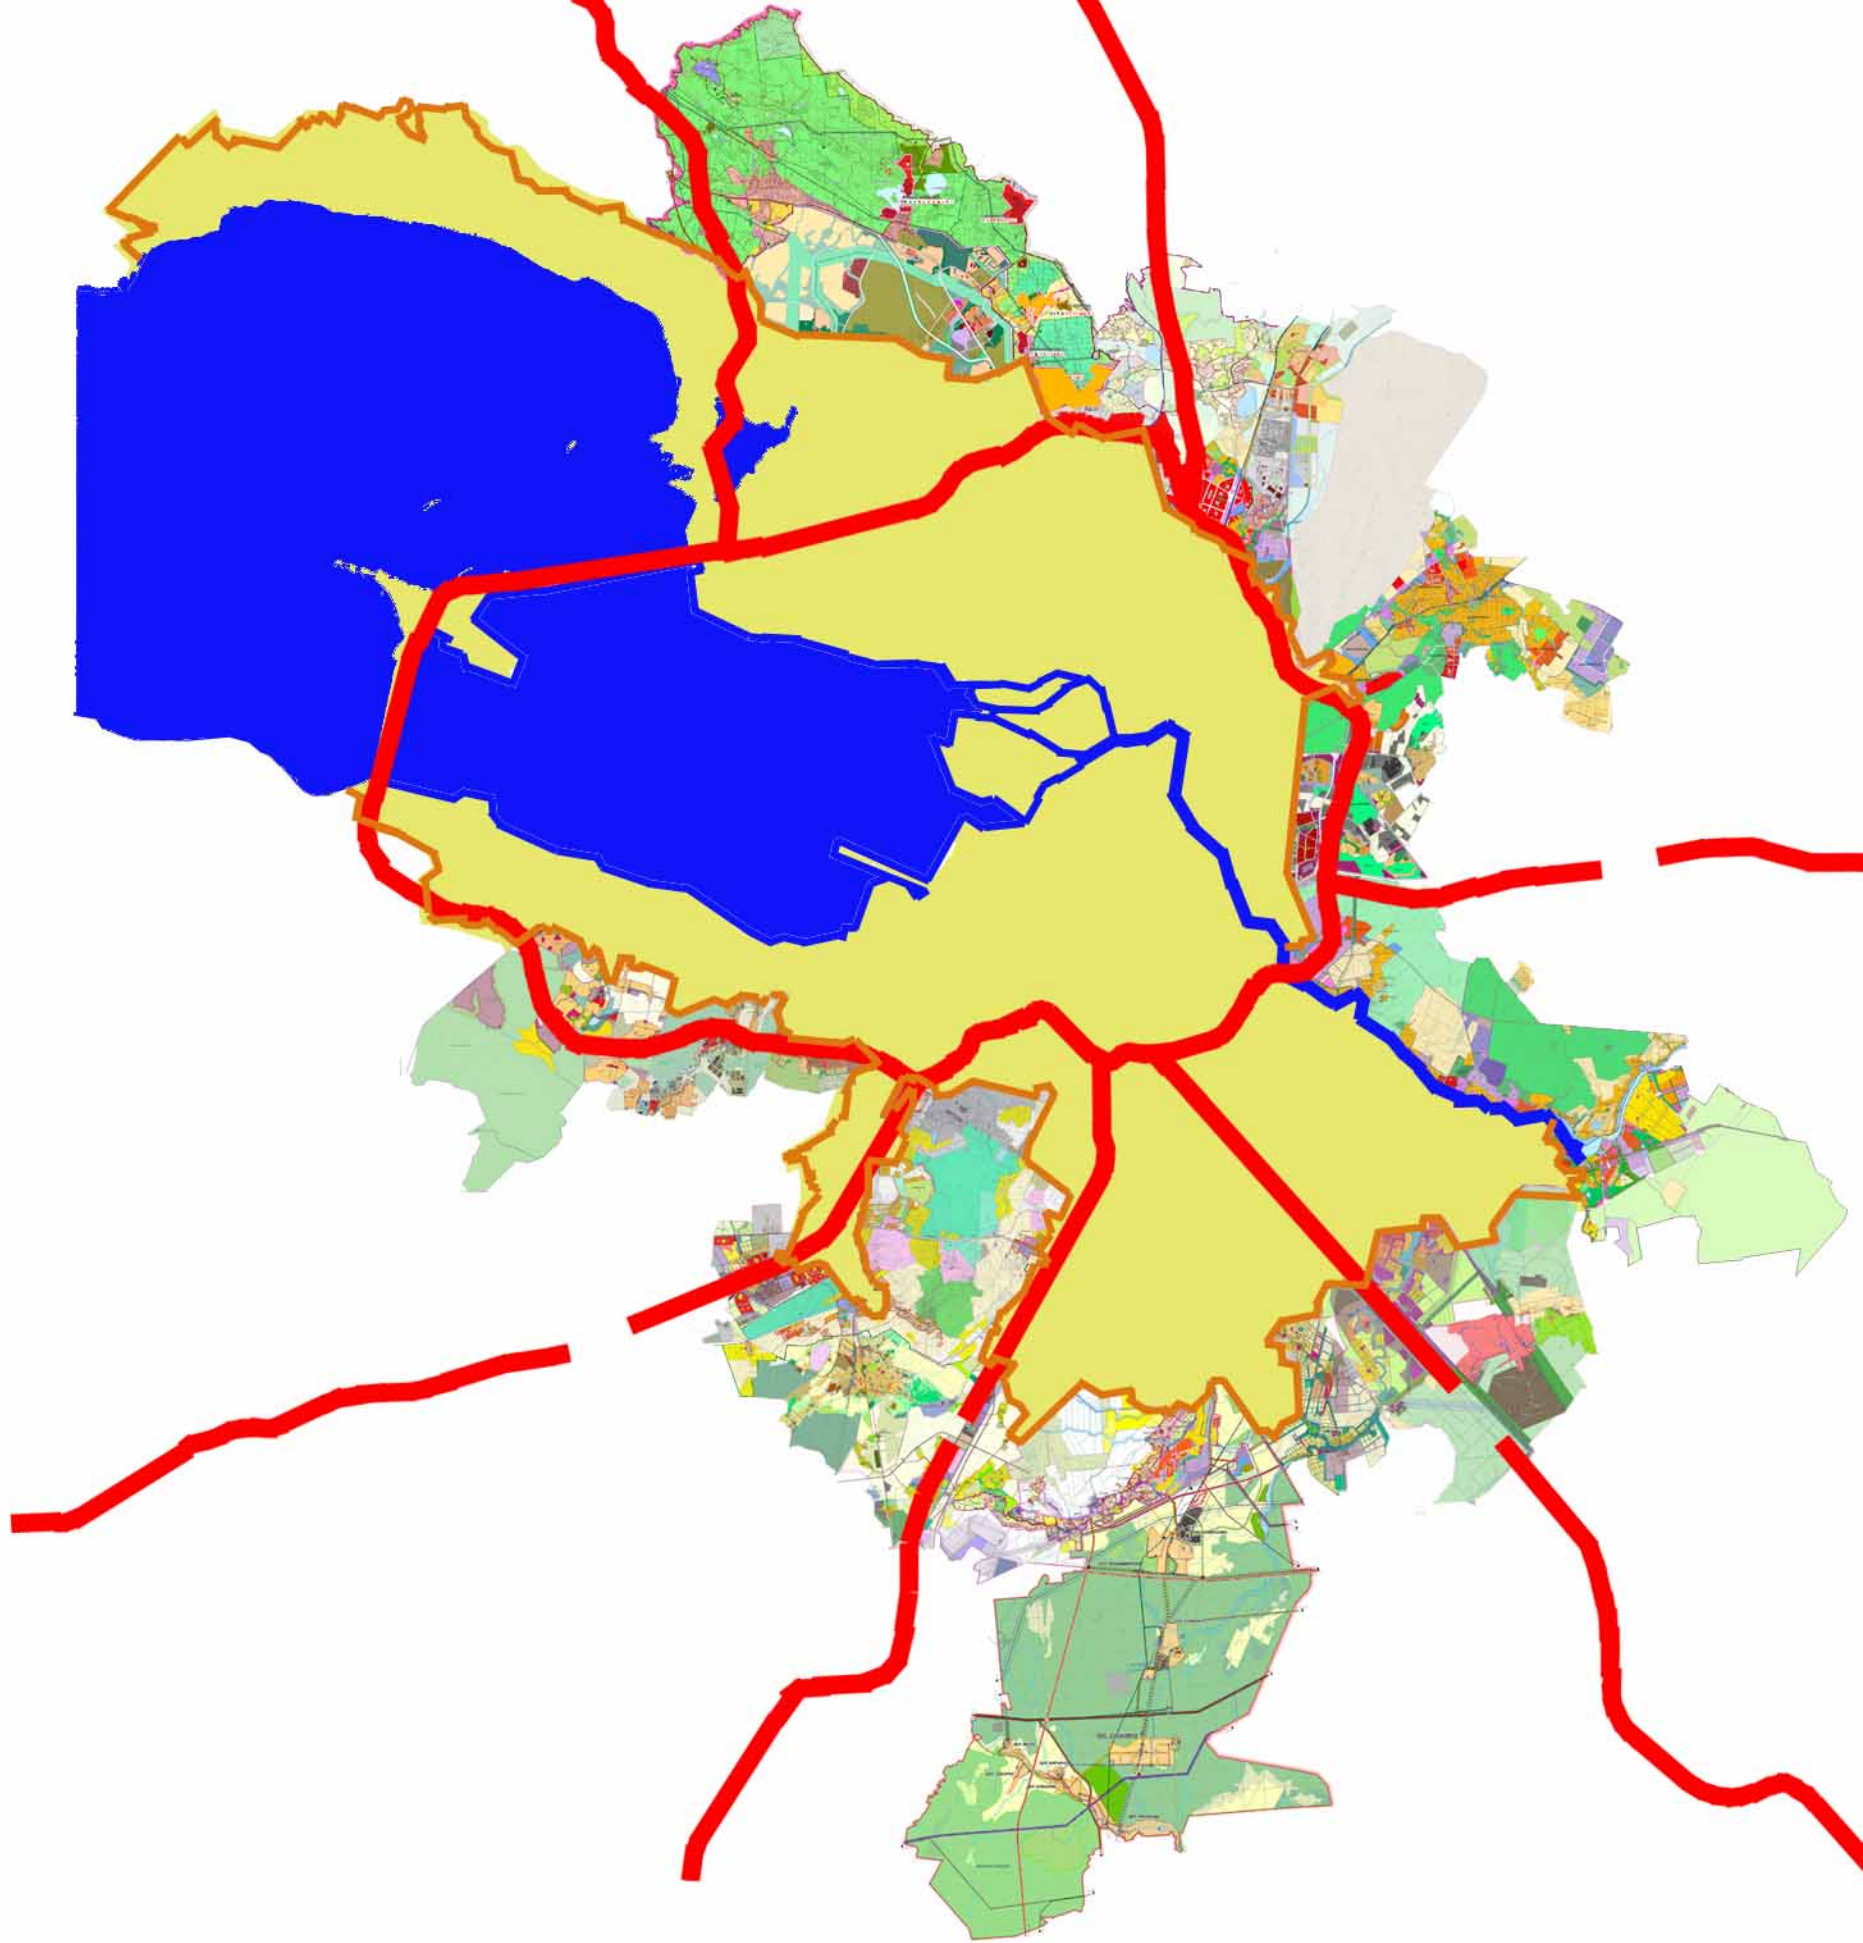

ПРОЕКТ СХЕМЫ ТЕРРИТОРИАЛЬНОГО ПЛАНИРОВАНИЯ ЛЕНИНГРАДСКОЙ ОБЛАСТИ

КАРТА АВТОМОБИЛЬНЫХ ДОРОГ РЕГИОНАЛЬНОГО ИЛИ МЕЖМУНИЦИПАЛЬНОГО ЗНАЧЕНИЯ И ПЛАНИРУЕМОГО РАЗМЕЩЕНИЯ ИНЫХ ОБЪЕКТОВ АВТОМОБИЛЬНОГО ТРАНСПОРТА РЕГИОНАЛЬНОГО ЗНАЧЕНИЯ

ФИНЛЯНДСКАЯ
РЕСПУБЛИКА

РЕСПУБЛИКА
КАРЕЛИЯ

ЛОДОПЬЕВСКИЙ
МУНИЦИПАЛЬНЫЙ РАЙОН

ВОЛОДСКАЯ
ОБЛАСТЬ

ФИНСКИЙ ЗАЛИВ

ЛАДЫЖСКОЕ ОЗЕРО

ЛОДЕНТОВСКИЙ
МУНИЦИПАЛЬНЫЙ РАЙОН

КИРСКИЙ
МУНИЦИПАЛЬНЫЙ РАЙОН

ТРЕХУБОВСКИЙ
МУНИЦИПАЛЬНЫЙ РАЙОН

ЭСТОНСКАЯ
РЕСПУБЛИКА

ОМОНСКОЕ ОЗЕРО

ШУШЕВСКИЙ
МУНИЦИПАЛЬНЫЙ РАЙОН

ХИРШИНСКИЙ
МУНИЦИПАЛЬНЫЙ РАЙОН

ОЖЕГОВОСКИЙ
МУНИЦИПАЛЬНЫЙ РАЙОН

СМОЛЕНСКОЕ ОЗЕРО

ТОСНЕНСКИЙ
МУНИЦИПАЛЬНЫЙ РАЙОН

СХЕМА ГРАДОСТРОИТЕЛЬНОГО ЗОНИРОВАНИЯ ЛЕНИНГРАДСКОЙ ОБЛАСТИ

**Функциональные зоны
поселений Ленинградской области
у административной границы
Санкт-Петербурга**

**Граница
сплошной застройки
Санкт-Петербурга и
прилегающих территорий
Ленинградской области
(урбанизированное ядро)**