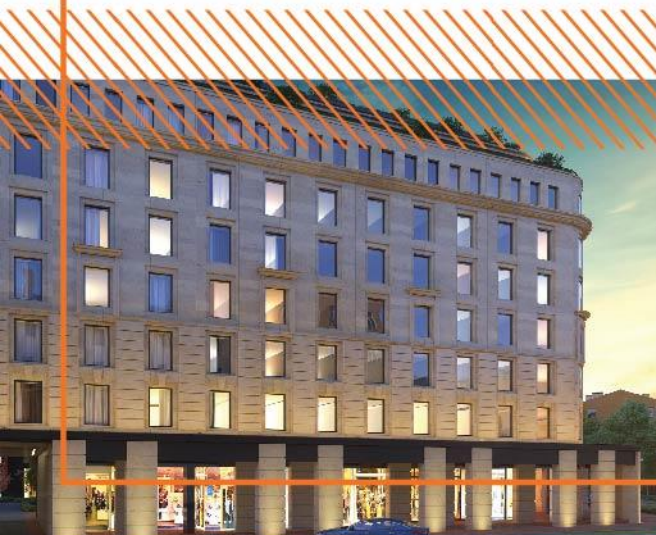

АВТОРЫ ПРОЕКТА:

АРХИТЕКТУРНОЕ БЮРО
«ЗЕМЦОВ, КОНДИАЙН И ПАРТНЕРЫ»
В СО-АВТОРСТВЕ С ЯПОНСКИМ
АРХИТЕКТУРНЫМ БЮРО NIKKEN SEKKEI

Z&K

nikken.jp